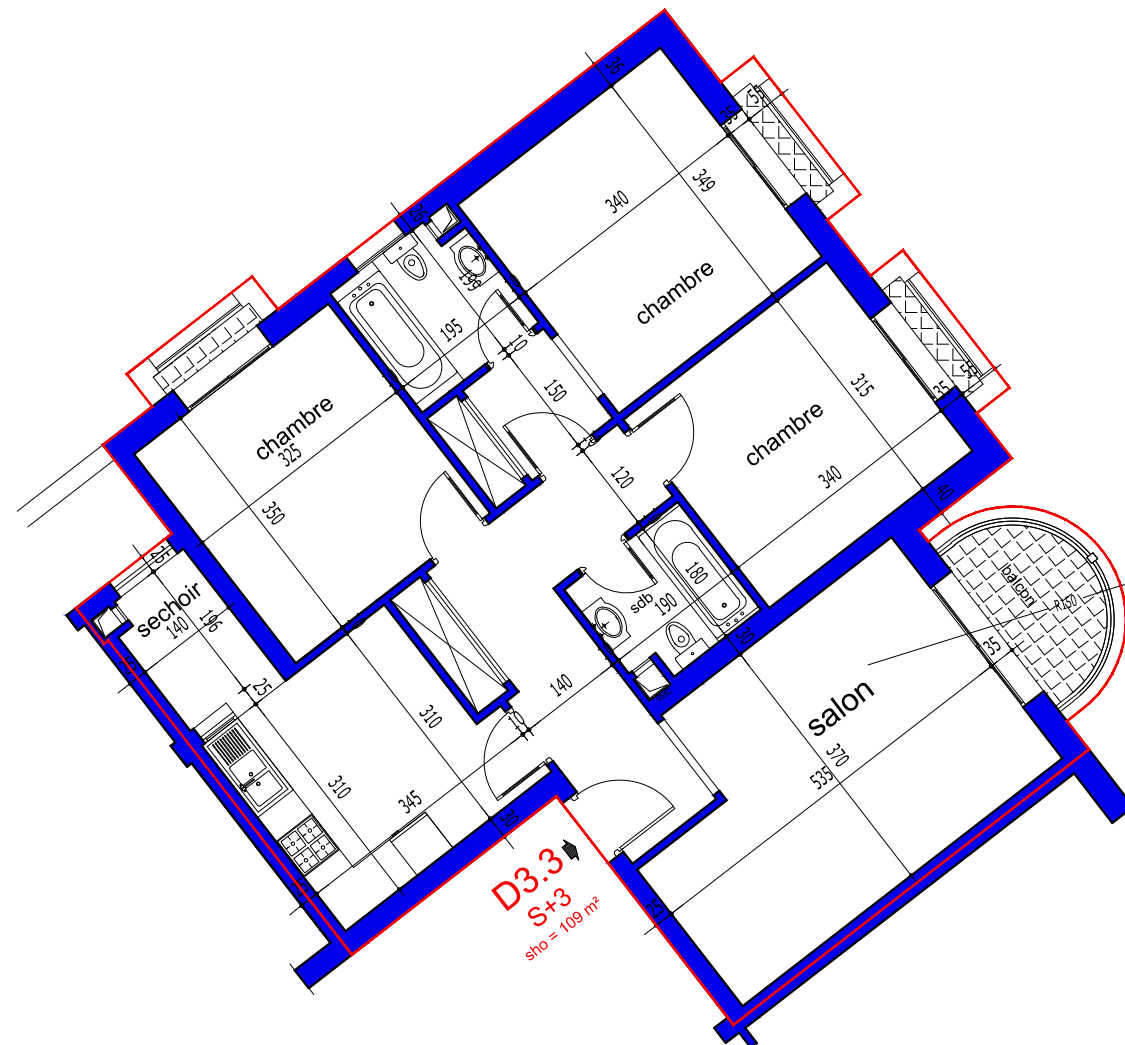

D 3.3

S+3

BLOC D

ETAGE 03

S.H.O.= 109 m<sup>2</sup>

S COMMUN : 16.02 m<sup>2</sup>

S.TOTALE : 125.02 m<sup>2</sup>

**NB. : ces plans ainsi que les surfaces et les dimensions sont données à titre purement indicatif**