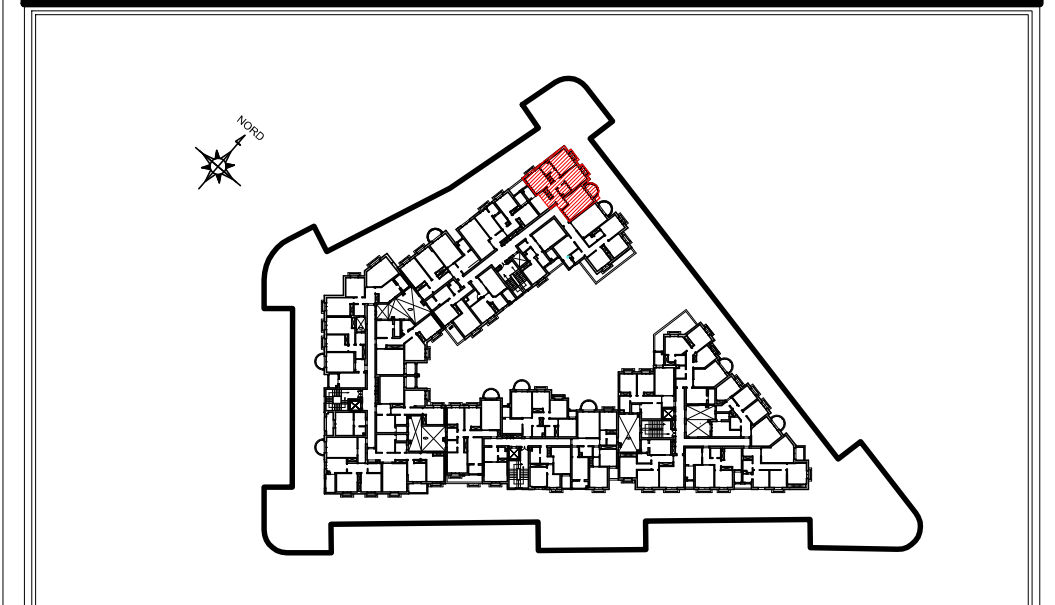

D 3.3

S+3

BLOC D

ETAGE 03

S.H.O.= 109 m<sup>2</sup>

S COMMUN : 16.02 m<sup>2</sup>

S.TOTALE : 125.02 m<sup>2</sup>

**NB. : ces plans ainsi que les surfaces et les dimensions sont données à titre purement indicatif**