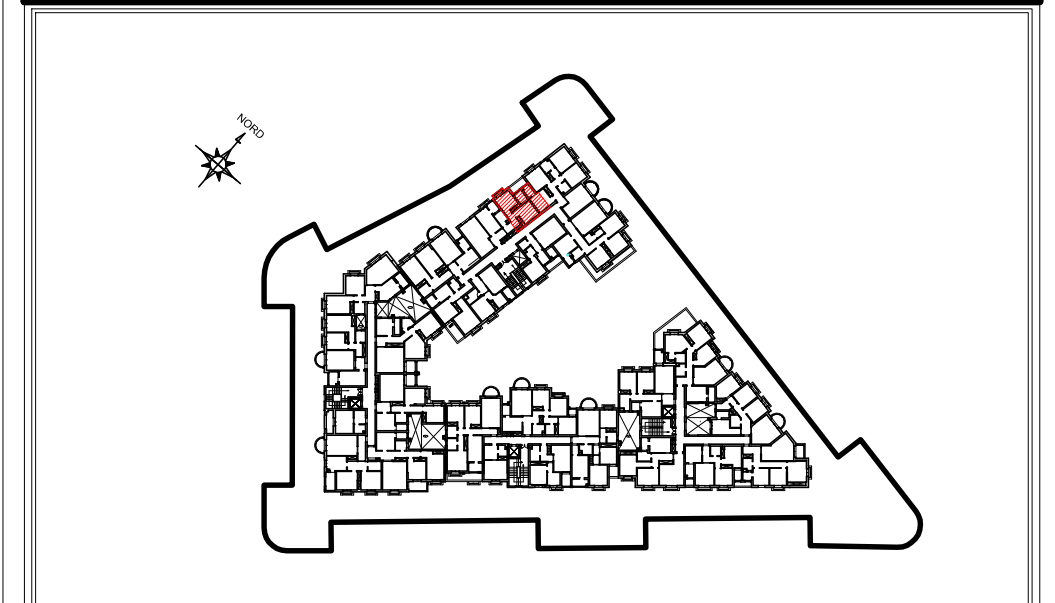

### RESIDENCE EL BORJ -BORJ CEDIRIA

Située au LOTISSEMENT EL KATIRA  
OBJET DU T.F 644029 LOT N° 822

D 3.4

S+2

BLOC D

ETAGE 03

S.H.O. = 93.15 m<sup>2</sup>

S COMMUN : 13.69 m<sup>2</sup>

S.TOTALE : 106.84 m<sup>2</sup>

**NB. : ces plans ainsi que les surfaces et les dimensions sont données à titre purement indicatif**