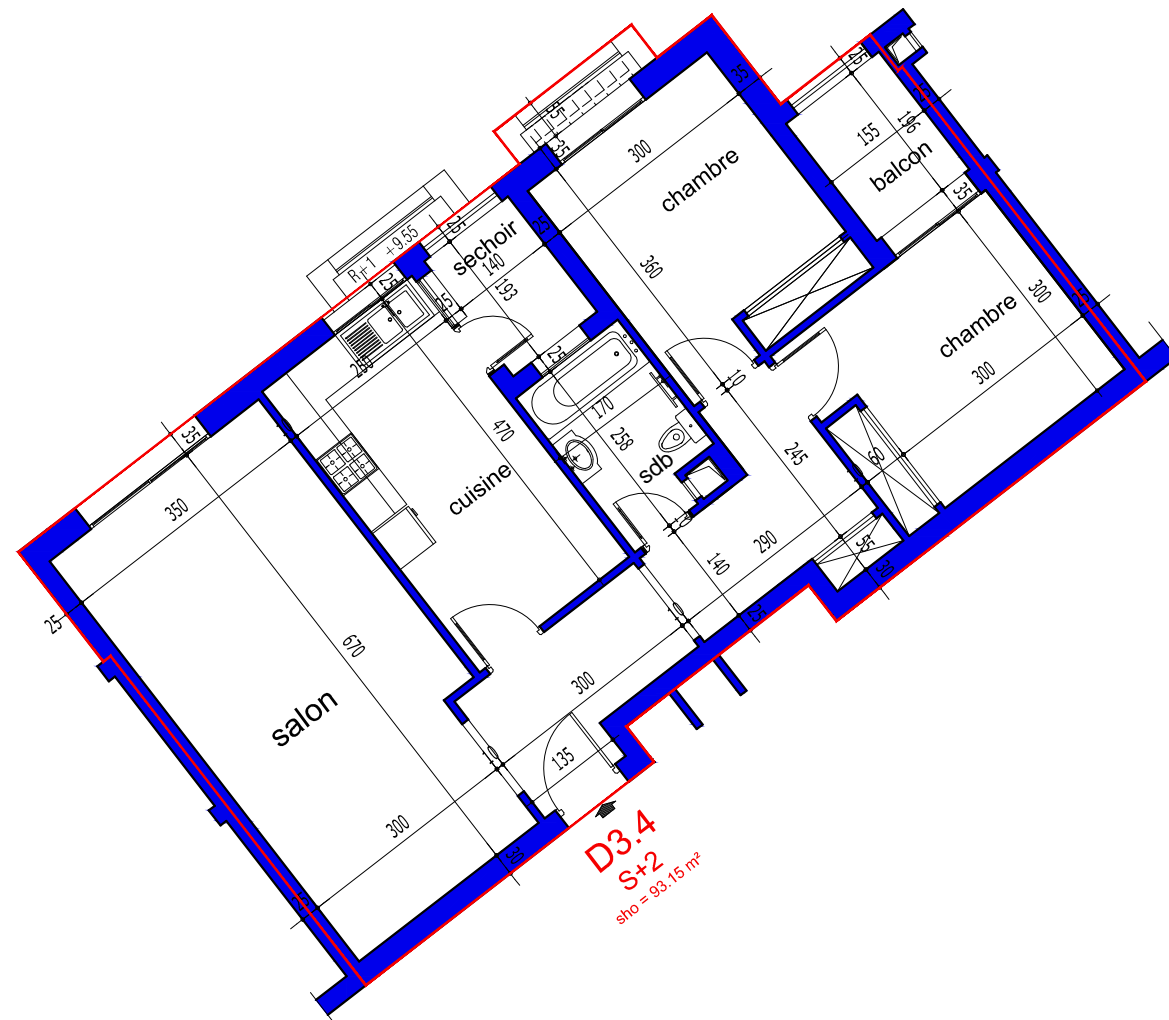

D 3.4

S+2

BLOC D

ETAGE 03

S.H.O. = 93.15 m<sup>2</sup>

S COMMUN : 13.69 m<sup>2</sup>

S.TOTALE : 106.84 m<sup>2</sup>

**NB. : ces plans ainsi que les surfaces et les dimensions sont données à titre purement indicatif**