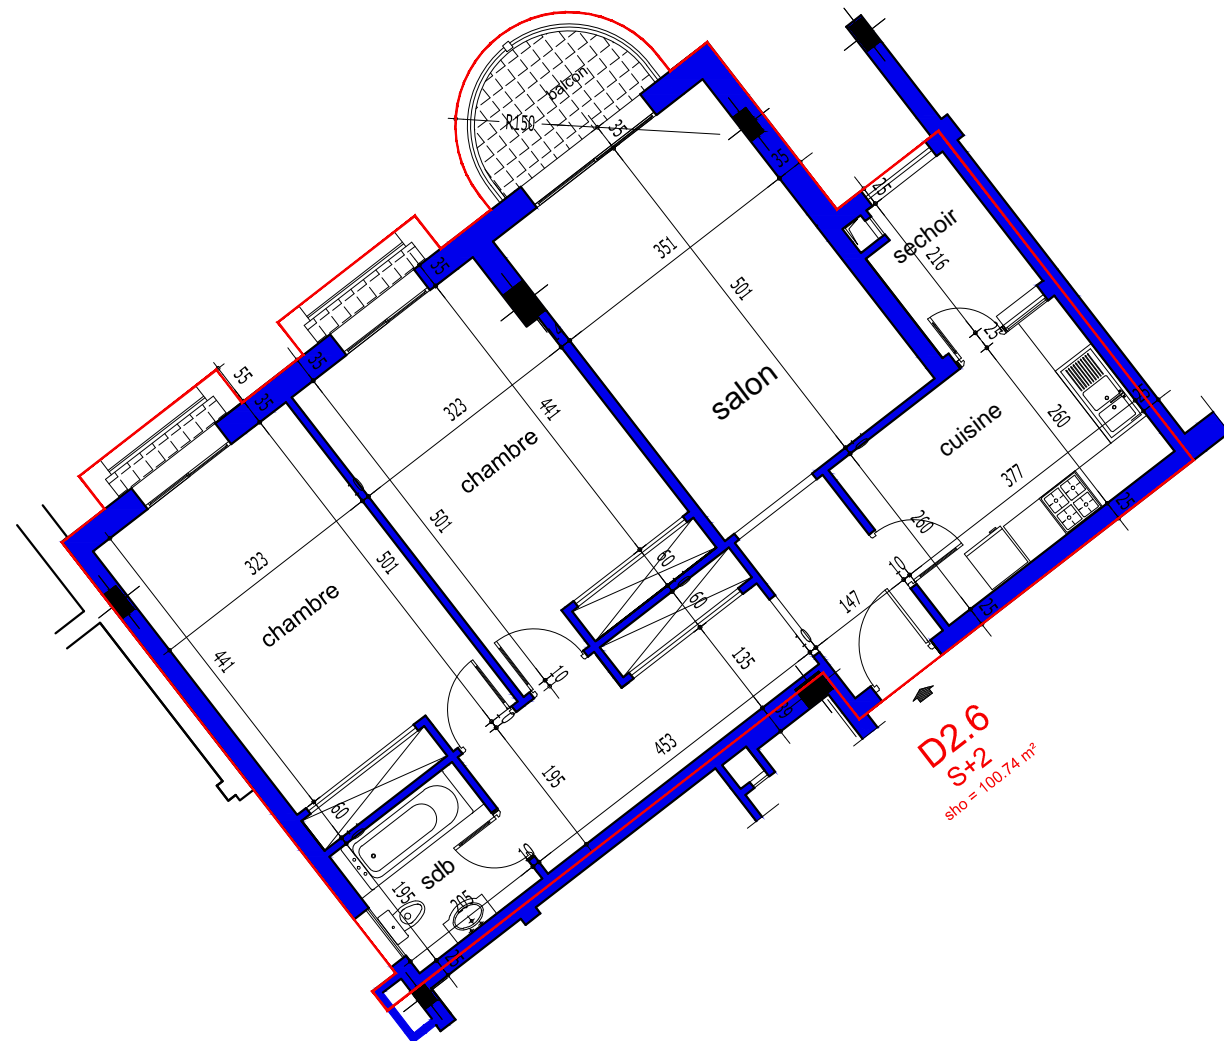

COMMUNE DE SOLIMAN

PROJET DE CONSTRUCTION D'UN IMMEUBLE R+ 4

RESIDENCE EL BORJ -BORJ CEDIRIA

Située au LOTISSEMENT EL KATIRA
OBJET DU T.F 644029 LOT N° 822

STE- DE PROMOTION IMMOBILIERE "2A"

STE : PROSPERO IMMOBILIER SARL

☎ : +216 22 80 00 80 / +216 29 80 00 80

✉ : prospero@prosperoimmo.com - f : prospero immo

🌐 : www.prosperoimmo.com

PROSPERO
IMMOBILIER

| | | |
|-------------------------------|---------------------------------|----------------------------------|
| D 2.6 | | |
| S+2 | BLOC D | ETAGE 02 |
| S.H.O.= 100.74 m ² | S COMMUN : 14.81 m ² | S.TOTALE : 115.55 m ² |

NB. : ces plans ainsi que les surfaces et les dimensions sont données à titre purement indicatif