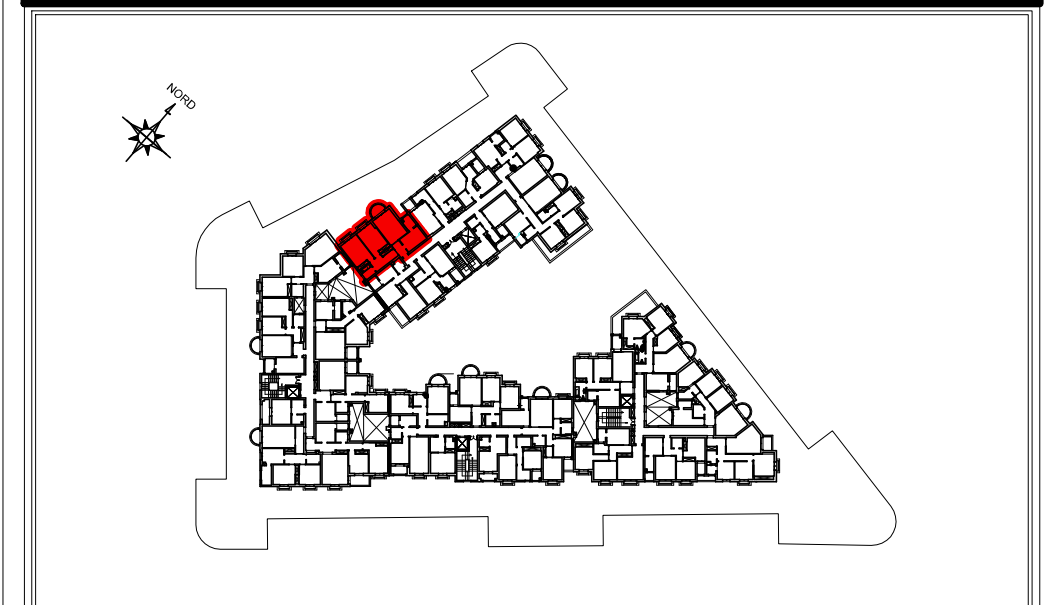

COMMUNE DE SOLIMAN

PROJET DE CONSTRUCTION D'UN IMMEUBLE R+ 4

RESIDENCE EL BORJ -BORJ CEDIRIA

Située au LOTISSEMENT EL KATIRA
OBJET DU T.F 644029 LOT N° 822

STE- DE PROMOTION IMMOBILIERE "2A"

STE : PROSPERO IMMOBILIER SARL

☎ : +216 22 80 00 80 / +216 29 80 00 80

✉ : prospero@prosperoimmo.com - f : prospero immo

🌐 : www.prosperoimmo.com

PROSPERO
IMMOBILIER

| | | |
|-------------------------------|---------------------------------|----------------------------------|
| D 2.6 | | |
| S+2 | BLOC D | ETAGE 02 |
| S.H.O.= 100.74 m ² | S COMMUN : 14.81 m ² | S.TOTALE : 115.55 m ² |

NB. : ces plans ainsi que les surfaces et les dimensions sont données à titre purement indicatif