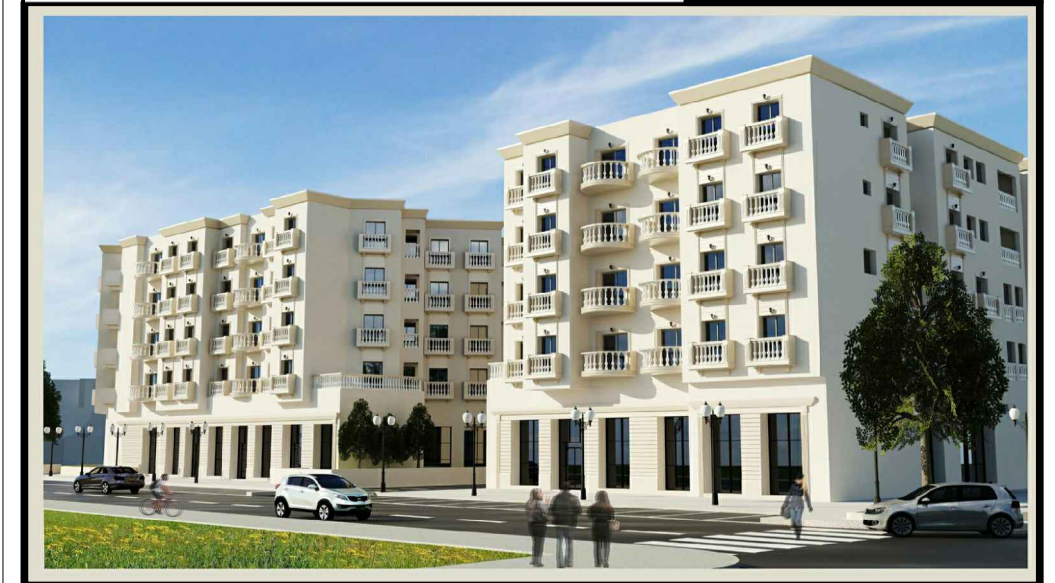

COMMUNE DE SOLIMAN

PROJET DE CONSTRUCTION D'UN IMMEUBLE R+ 4

RESIDENCE EL BORJ -BORJ CEDIRIA

Située au LOTISSEMENT EL KATIRA
OBJET DU T.F 644029 LOT N° 822

STE- DE PROMOTION IMMOBILIERE "2A"

STE : PROSPERO IMMOBILIER SARL

☎ : +216 22 80 00 80 / +216 29 80 00 80

✉ : prospero@prosperoimmo.com - f : prospero immo

🌐 : www.prosperoimmo.com

D 2.3		
S+2	BLOC D	ETAGE 02
S.H.O.= 96.63 m ²	S COMMUN : 14.20 m ²	S.TOTALE : 110.83 m ²