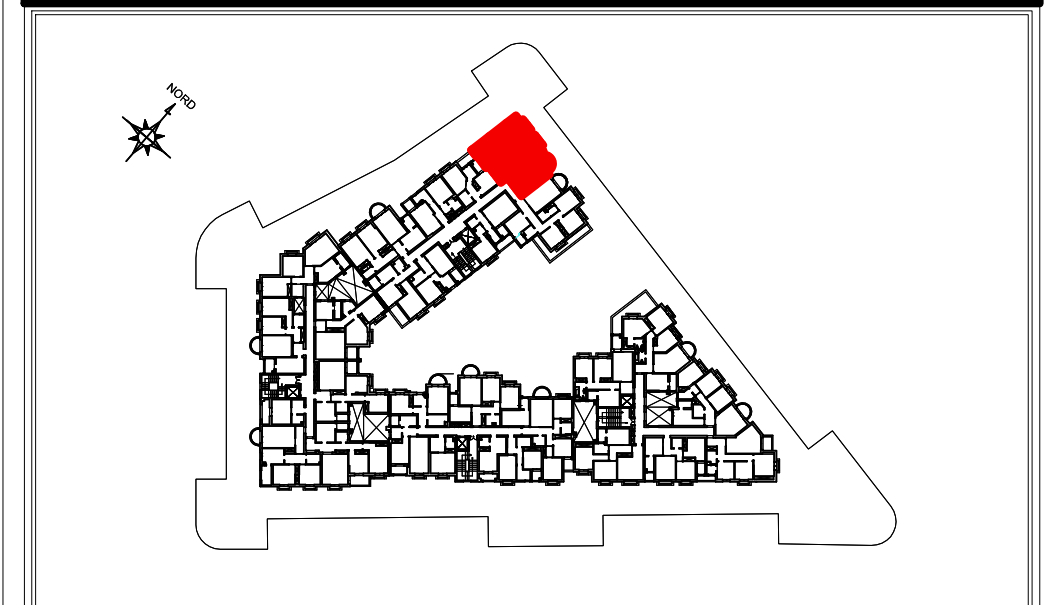

COMMUNE DE SOLIMAN

PROJET DE CONSTRUCTION D'UN IMMEUBLE R+ 4

RESIDENCE EL BORJ -BORJ CEDIRIA

Située au LOTISSEMENT EL KATIRA
OBJET DU T.F 644029 LOT N° 822

STE- DE PROMOTION IMMOBILIERE "2A"

STE : PROSPERO IMMOBILIER SARL

☎ : +216 22 80 00 80 / +216 29 80 00 80

✉ : prospero@prosperoimmo.com - f : prospero immo

🌐 : www.prosperoimmo.com

D 2.3		
S+2	BLOC D	ETAGE 02
S.H.O.= 96.63 m ²	S COMMUN : 14.20 m ²	S.TOTALE : 110.83 m ²

NB. : ces plans ainsi que les surfaces et les dimensions sont données à titre purement indicatif