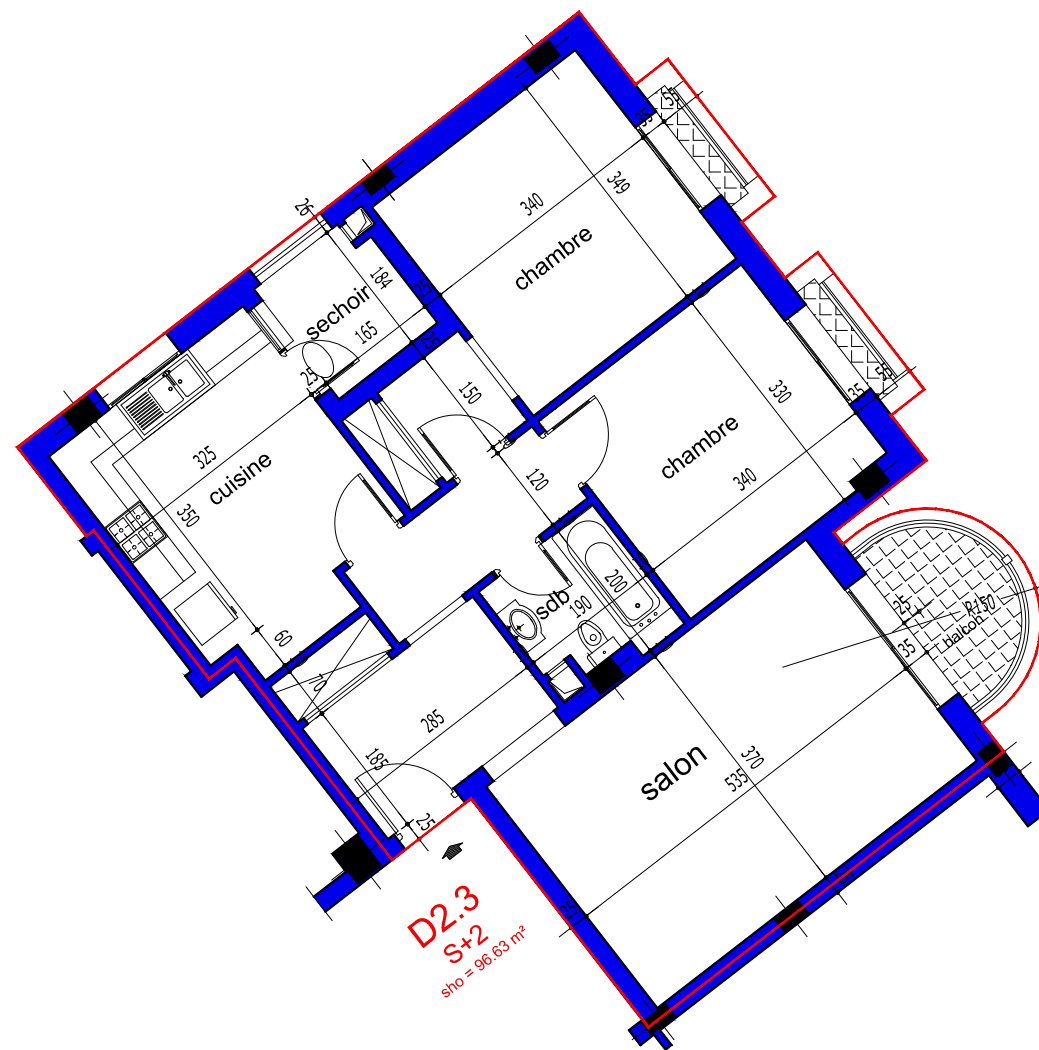

COMMUNE DE SOLIMAN

PROJET DE CONSTRUCTION D'UN IMMEUBLE R+ 4

RESIDENCE EL BORJ -BORJ CEDIRIA

Située au LOTISSEMENT EL KATIRA
OBJET DU T.F 644029 LOT N° 822

STE- DE PROMOTION IMMOBILIERE "2A"

STE : PROSPERO IMMOBILIER SARL

☎ : +216 22 80 00 80 / +216 29 80 00 80

✉ : prospero@prosperoimmo.com - f : prospero immo

🌐 : www.prosperoimmo.com

D 2.3		
S+2	BLOC D	ETAGE 02
S.H.O.= 96.63 m ²	S COMMUN : 14.20 m ²	S.TOTALE : 110.83 m ²

NB. : ces plans ainsi que les surfaces et les dimensions sont données à titre purement indicatif