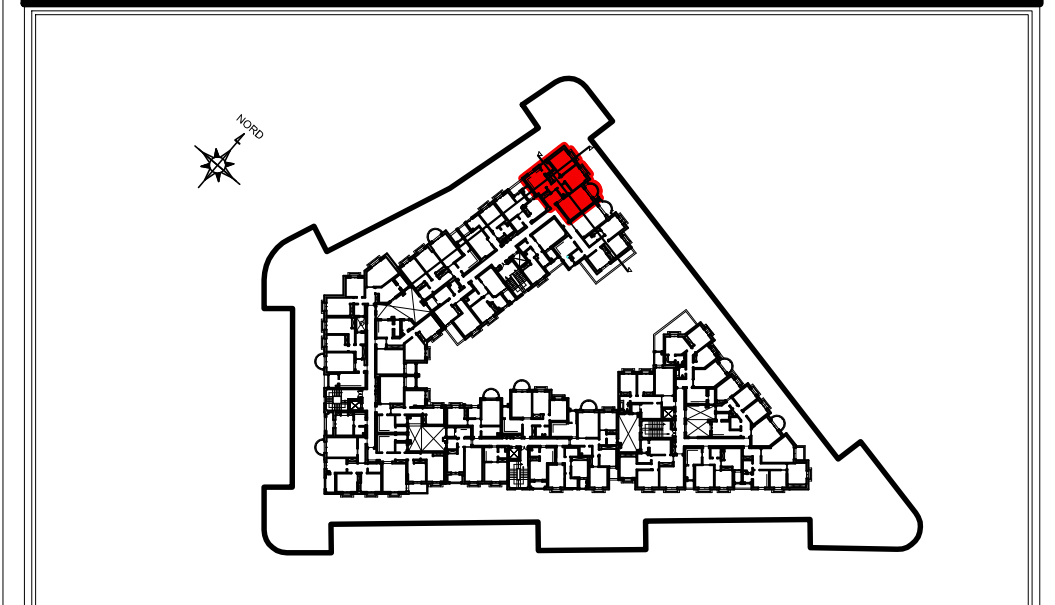

COMMUNE DE SOLIMAN

PROJET DE CONSTRUCTION D'UN IMMEUBLE R+ 4

RESIDENCE EL BORJ -BORJ CEDIRIA

Située au LOTISSEMENT EL KATIRA
OBJET DU T.F 644029 LOT N° 822

STE- DE PROMOTION IMMOBILIERE "2A"

STE : PROSPERO IMMOBILIER SARL

☎ : +216 22 80 00 80 / +216 29 80 00 80

✉ : prospero@prosperoimmo.com - 📺 : prospero immo

🌐 : www.prosperoimmo.com

PROSPERO
IMMOBILIER

D 1.3

S+2

BLOC D

ETAGE 01

S.H.O.= 97.33 m²

S COMMUN : 14.31 m²

S.TOTALE : 111.64 m²

NB. : ces plans ainsi que les surfaces et les dimensions sont données à titre purement indicatif