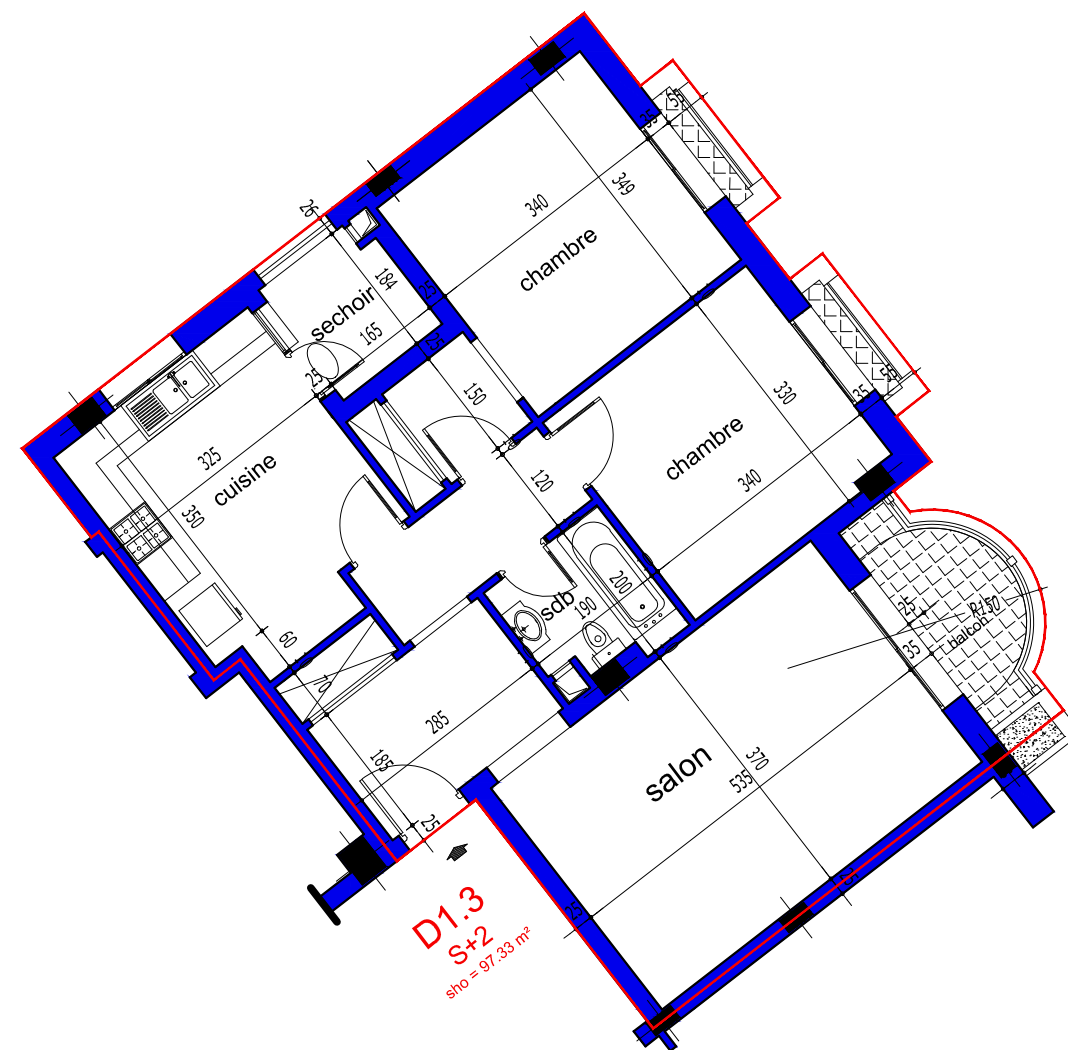

COMMUNE DE SOLIMAN

PROJET DE CONSTRUCTION D'UN IMMEUBLE R+ 4

RESIDENCE EL BORJ -BORJ CEDIRIA

Située au LOTISSEMENT EL KATIRA
OBJET DU T.F 644029 LOT N° 822

STE- DE PROMOTION IMMOBILIERE "2A"

STE : PROSPERO IMMOBILIER SARL

☎ : +216 22 80 00 80 / +216 29 80 00 80

✉ : prospero@prosperoimmo.com - 📺 : prospero immo

🌐 : www.prosperoimmo.com

PROSPERO
IMMOBILIER

D 1.3

S+2

BLOC D

ETAGE 01

S.H.O.= 97.33 m²

S COMMUN : 14.31 m²

S.TOTALE : 111.64 m²

NB. : ces plans ainsi que les surfaces et les dimensions sont données à titre purement indicatif