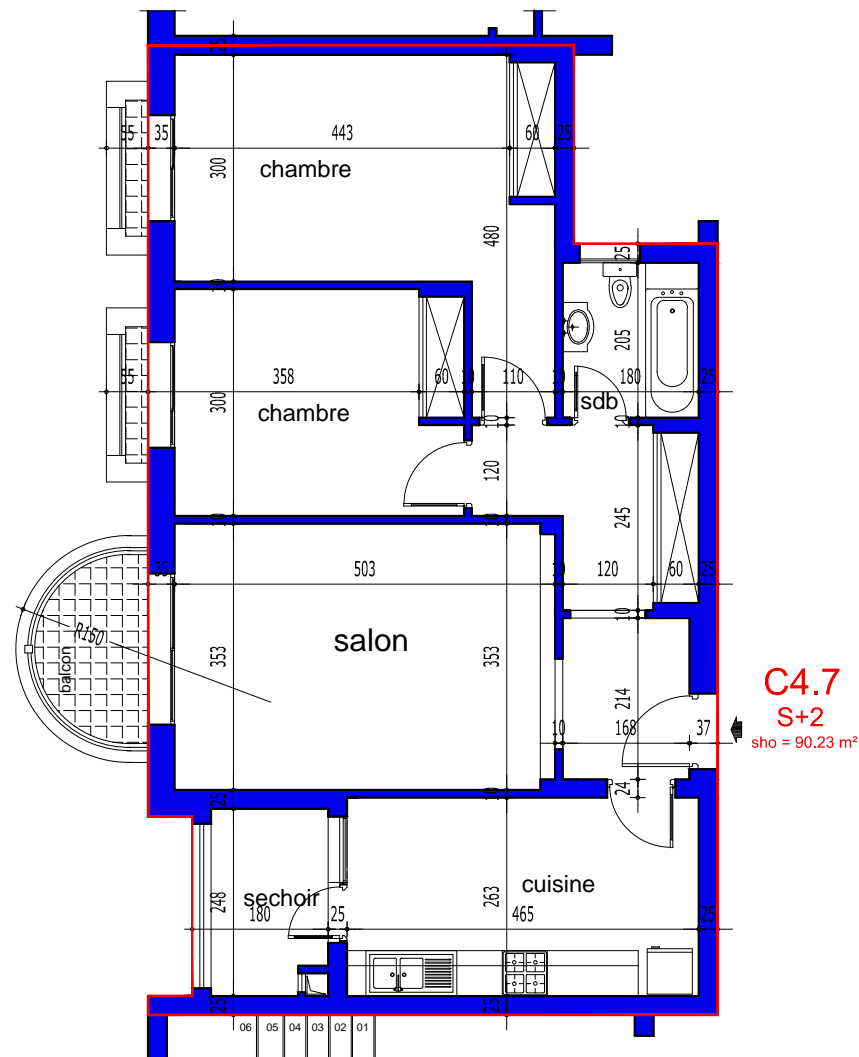

COMMUNE DE SOLIMAN

PROJET DE CONSTRUCTION D'UN IMMEUBLE R+ 4

RESIDENCE EL BORJ -BORJ CEDIRIA

Située au LOTISSEMENT EL KATIRA
OBJET DU T.F 644029 LOT N° 822

STE- DE PROMOTION IMMOBILIERE "2A"

STE : PROSPERO IMMOBILIER SARL

☎ : +216 22 80 00 80 / +216 29 80 00 80
✉ : prospero@prosperoimmo.com - 📱 : prospero immo
🌐 : www.prosperoimmo.com

C4.7
S+2
sho = 90.23 m²

NB. : ces plans ainsi que les surfaces et les dimensions sont données à titre purement indicatif