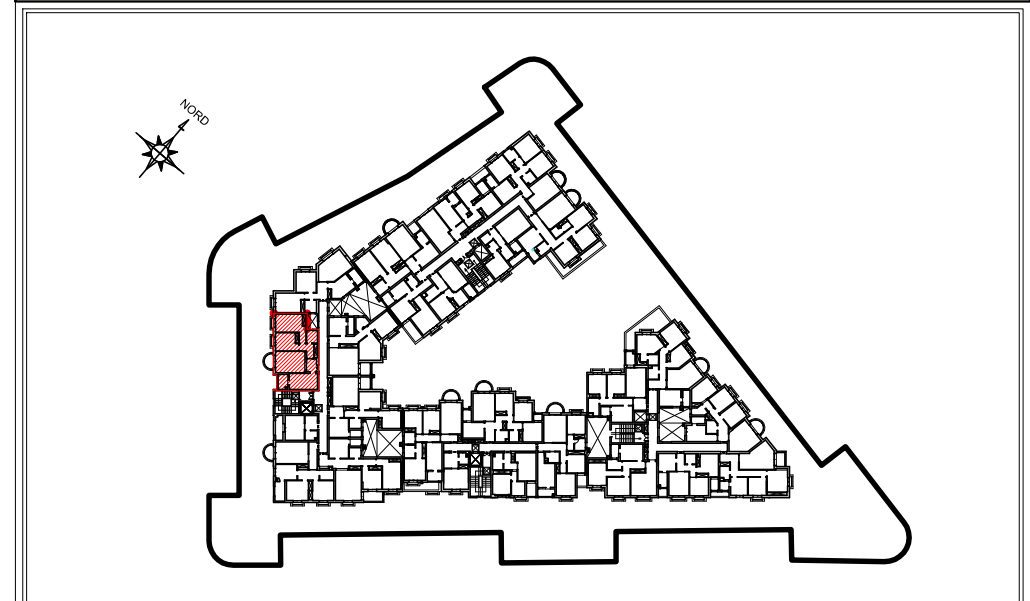

**NB. : ces plans ainsi que les surfaces et les dimensions sont données à titre purement indicatif**

C 4.7

S+2

BLOC C

ETAGE 04

S.H.O. = 90.23 m<sup>2</sup>

S COMMUN : 12.42 m<sup>2</sup>

S.TOTALE : 102.65 m<sup>2</sup>