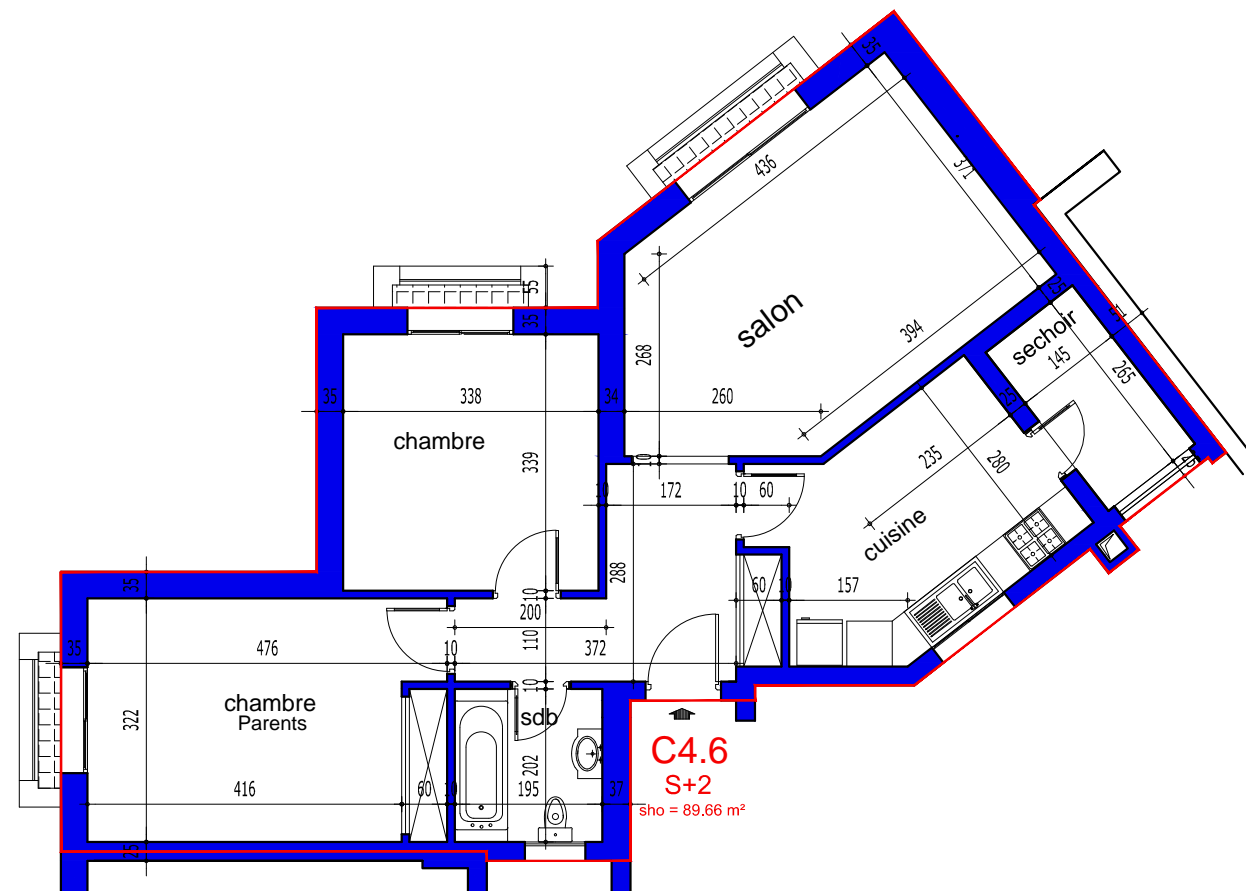

COMMUNE DE SOLIMAN

PROJET DE CONSTRUCTION D'UN IMMEUBLE R+ 4

RESIDENCE EL BORJ -BORJ CEDIRIA

Située au LOTISSEMENT EL KATIRA
OBJET DU T.F 644029 LOT N° 822

STE- DE PROMOTION IMMOBILIERE "2A"

STE : PROSPERO IMMOBILIER SARL

☎ : +216 22 80 00 80 / +216 29 80 00 80
✉ : prospero@prosperoimmo.com - 📺 : prospero immo
🌐 : www.prosperoimmo.com

C 4.6

S+2

BLOC B

ETAGE 04

S.H.O. = 89.66 m²

S COMMUN : 12.34 m²

S.TOTALE : 102 m²

NB. : ces plans ainsi que les surfaces et les dimensions sont données à titre purement indicatif