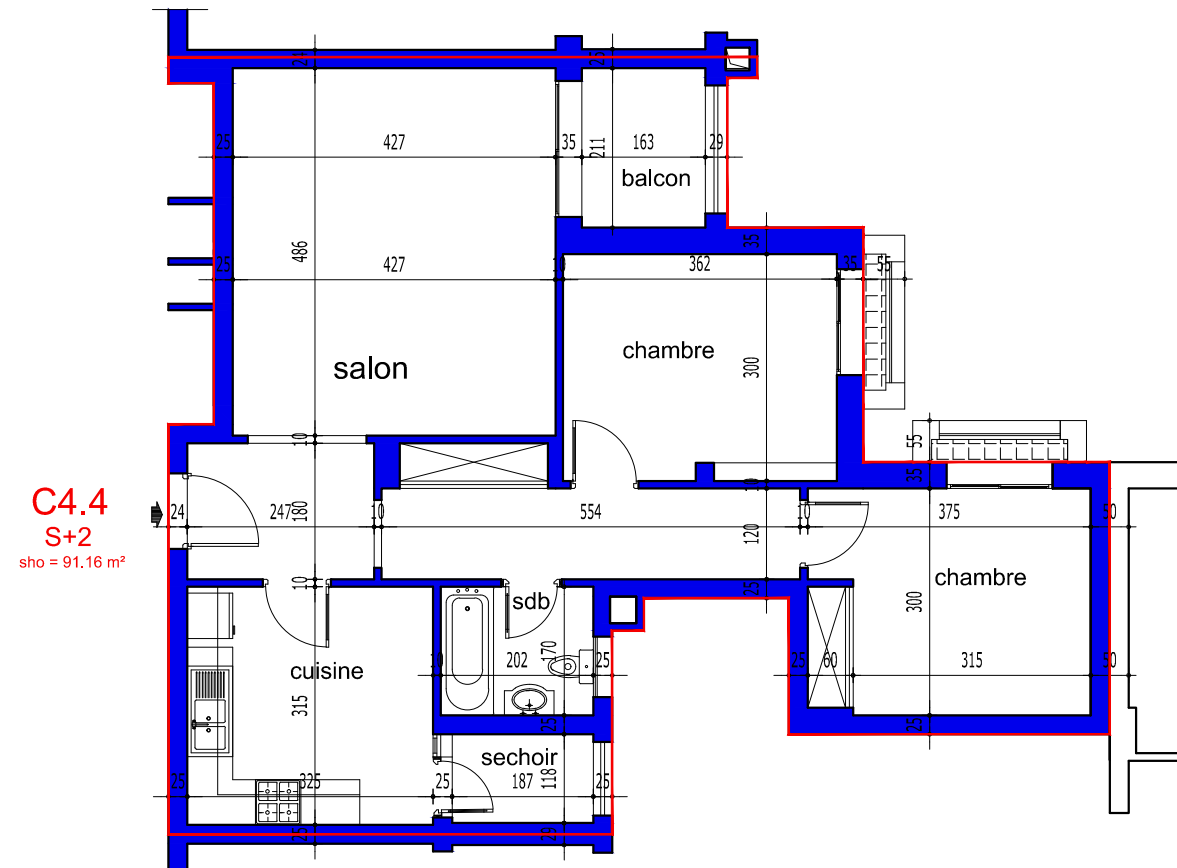

COMMUNE DE SOLIMAN

PROJET DE CONSTRUCTION D'UN IMMEUBLE R+ 4

RESIDENCE EL BORJ -BORJ CEDIRIA

Située au LOTISSEMENT EL KATIRA
OBJET DU T.F 644029 LOT N° 822

STE- DE PROMOTION IMMOBILIERE "2A"

STE : PROSPERO IMMOBILIER SARL

☎ : +216 22 80 00 80 / +216 29 80 00 80
✉ : prospero@prosperoimmo.com - 📱 : prospero immo
🌐 : www.prosperoimmo.com

NB. : ces plans ainsi que les surfaces et les dimensions sont données à titre purement indicatif

C 4.4

S+2

BLOC C

ETAGE 04

S.H.O.= 91.16 m²

S COMMUN : 12.55 m²

S.TOTALE : 103.71 m²