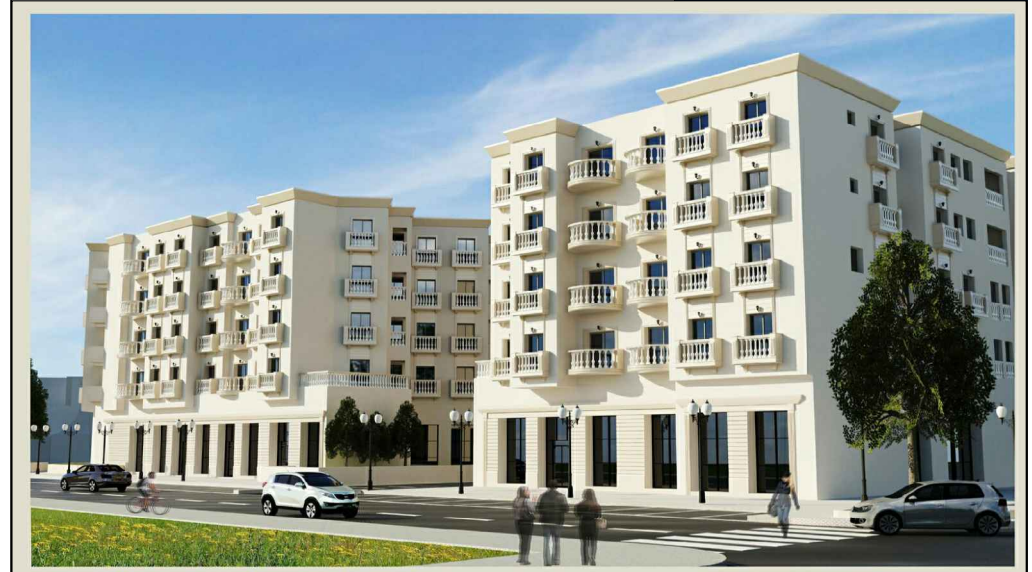

COMMUNE DE SOLIMAN

PROJET DE CONSTRUCTION D'UN IMMEUBLE R+ 4

RESIDENCE EL BORJ -BORJ CEDIRIA

Située au LOTISSEMENT EL KATIRA
OBJET DU T.F 644029 LOT N° 822

STE- DE PROMOTION IMMOBILIERE "2A"

STE : PROSPERO IMMOBILIER SARL

☎ : +216 22 80 00 80 / +216 29 80 00 80
✉ : prospero@prosperoimmo.com - 📱 : prospero immo
🌐 : www.prosperoimmo.com

NB. : ces plans ainsi que les surfaces et les dimensions sont données à titre purement indicatif

C 4.4

S+2

BLOC C

ETAGE 04

S.H.O.= 91.16 m²

S COMMUN : 12.55 m²

S.TOTALE : 103.71 m²