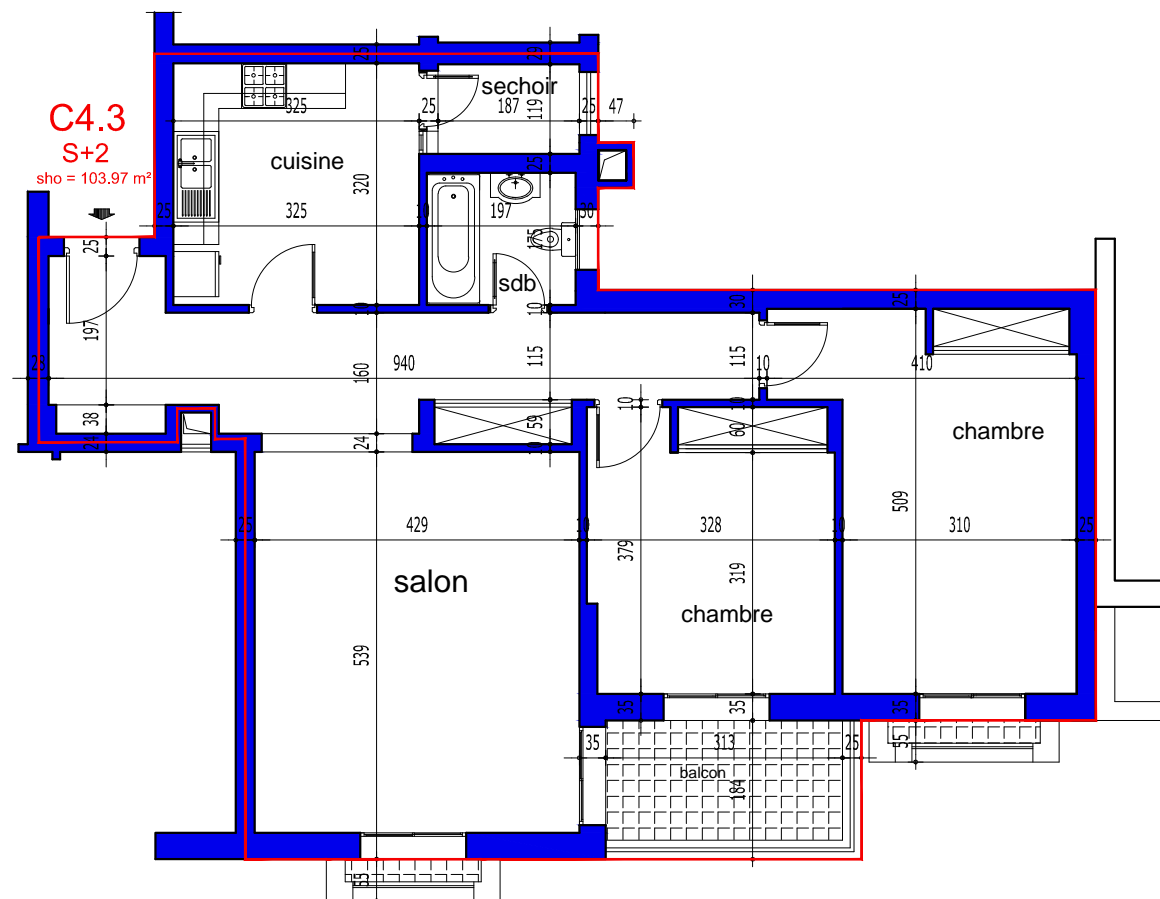

COMMUNE DE SOLIMAN

PROJET DE CONSTRUCTION D'UN IMMEUBLE R+ 4

RESIDENCE EL BORJ -BORJ CEDIRIA

Située au LOTISSEMENT EL KATIRA
OBJET DU T.F 644029 LOT N° 822

STE- DE PROMOTION IMMOBILIERE

"2A"

STE : PROSPERO IMMOBILIER SARL

☎ : +216 22 80 00 80 / +216 29 80 00 80

✉ : prospero@prosperoimmo.com - f : prospero immo

🌐 : www.prosperoimmo.com

PROSPERO
IMMOBILIER

C 4.3

S+2

BLOC C

ETAGE 04

S.H.O.= 103.97 m²

S COMMUN : 14.31 m²

S.TOTALE : 118.28 m²

NB. : ces plans ainsi que les surfaces et les dimensions sont données à titre purement indicatif