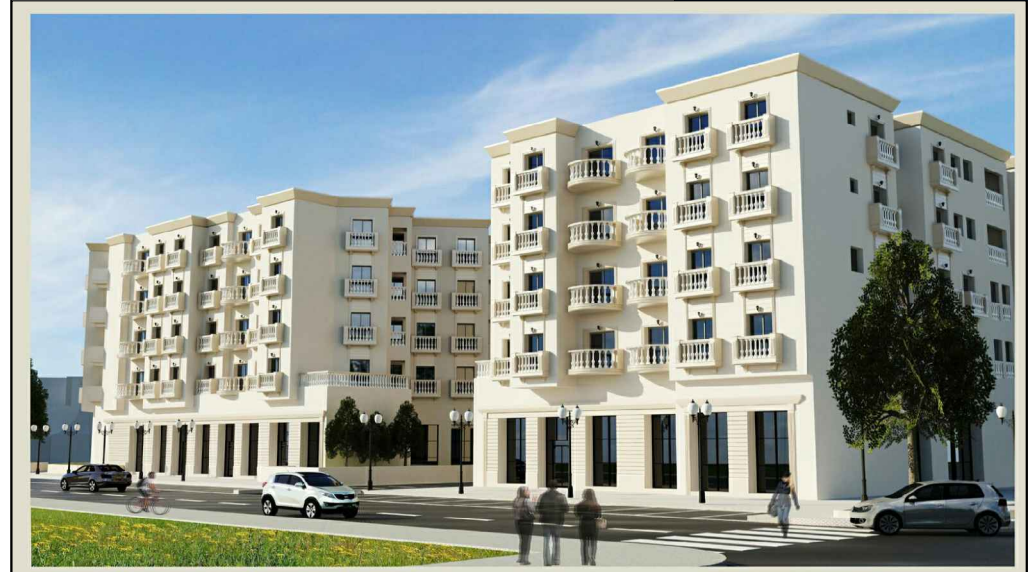

COMMUNE DE SOLIMAN

PROJET DE CONSTRUCTION D'UN IMMEUBLE R+ 4

RESIDENCE EL BORJ -BORJ CEDIRIA

Située au LOTISSEMENT EL KATIRA
OBJET DU T.F 644029 LOT N° 822

STE- DE PROMOTION IMMOBILIERE

"2A"

STE : PROSPERO IMMOBILIER SARL

☎ : +216 22 80 00 80 / +216 29 80 00 80

✉ : prospero@prosperoimmo.com - f : prospero immo

🌐 : www.prosperoimmo.com

PROSPERO
IMMOBILIER

C 4.3

S+2

BLOC C

ETAGE 04

S.H.O.= 103.97 m²

S COMMUN : 14.31 m²

S.TOTALE : 118.28 m²

NB. : ces plans ainsi que les surfaces et les dimensions sont données à titre purement indicatif