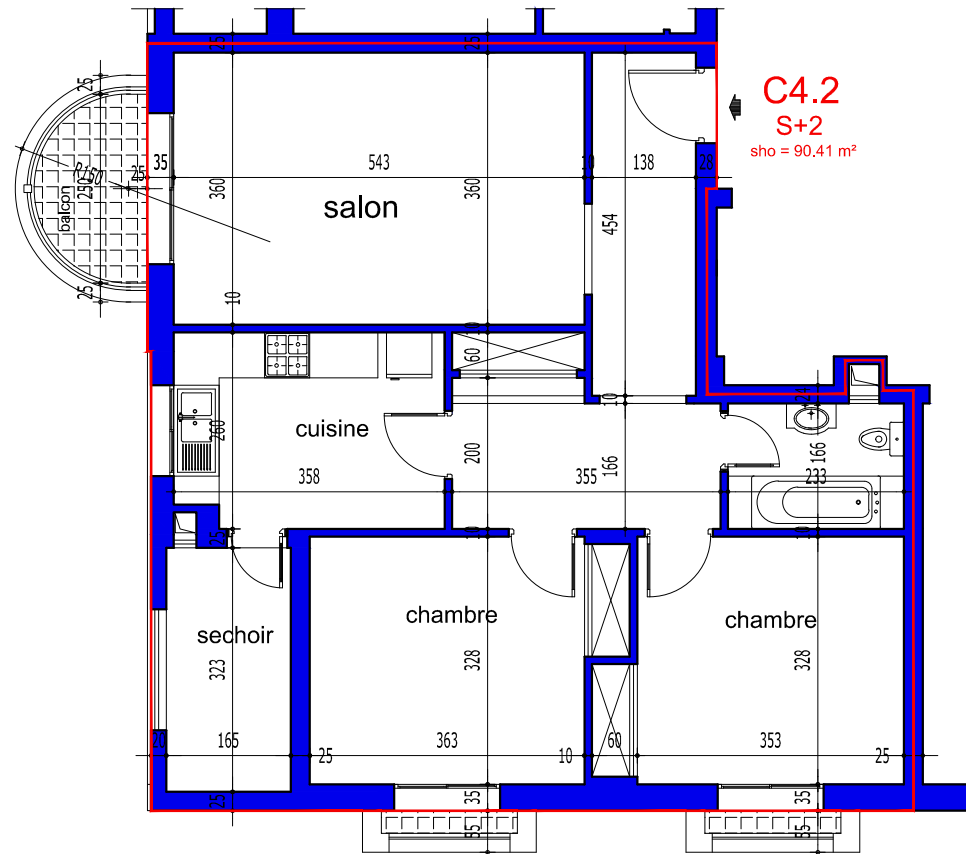

COMMUNE DE SOLIMAN

PROJET DE CONSTRUCTION D'UN IMMEUBLE R+ 4

RESIDENCE EL BORJ -BORJ CEDIRIA

Située au LOTISSEMENT EL KATIRA
OBJET DU T.F 644029 LOT N° 822

STE- DE PROMOTION IMMOBILIERE "2A"

STE : PROSPERO IMMOBILIER SARL

☎ : +216 22 80 00 80 / +216 29 80 00 80
✉ : prospero@prosperoimmo.com - 📱 : prospero immo
🌐 : www.prosperoimmo.com

C 4.2

S+2

BLOC C

ETAGE 04

S.H.O.= 90.41 m²

S COMMUN : 12.45 m²

S.TOTALE : 102.86 m²

NB. : ces plans ainsi que les surfaces et les dimensions sont données à titre purement indicatif