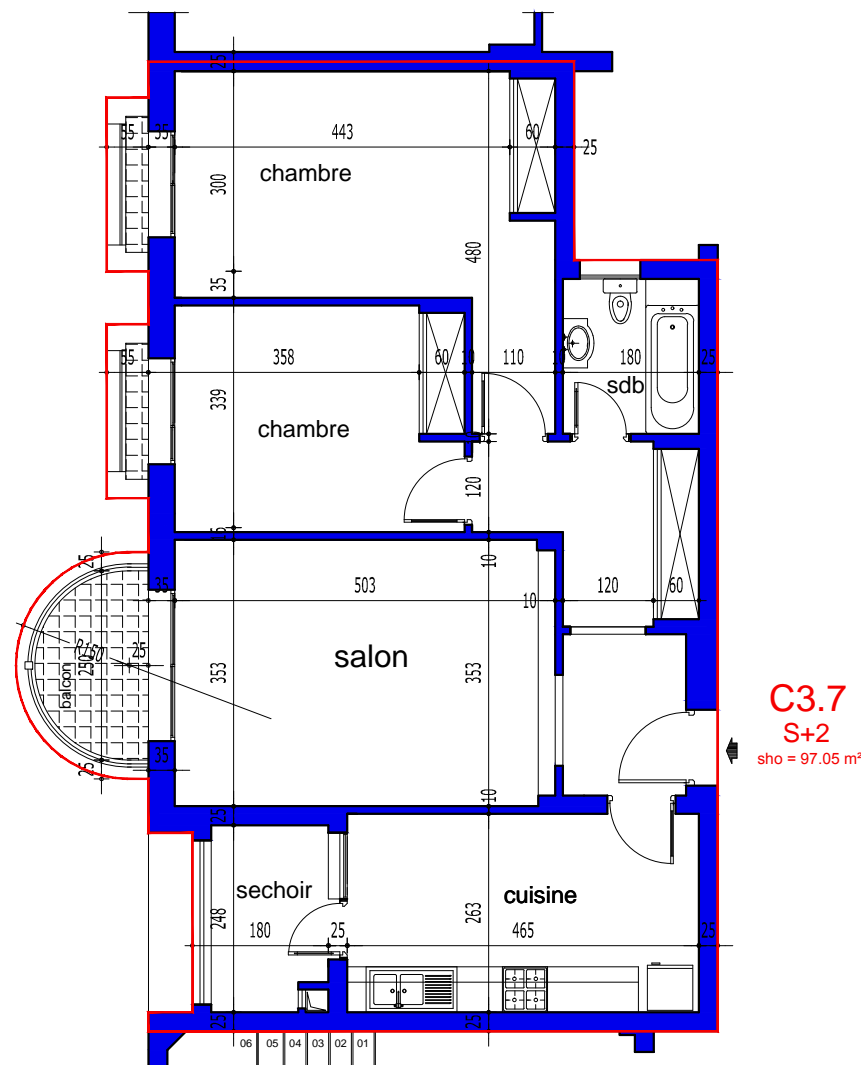

COMMUNE DE SOLIMAN

PROJET DE CONSTRUCTION D'UN IMMEUBLE R+ 4

RESIDENCE EL BORJ -BORJ CEDIRIA

Située au LOTISSEMENT EL KATIRA
OBJET DU T.F 644029 LOT N° 822

STE- DE PROMOTION IMMOBILIERE "2A"

STE : PROSPERO IMMOBILIER SARL

☎ : +216 22 80 00 80 / +216 29 80 00 80

✉ : prospero@prosperoimmo.com - f : prospero immo

🌐 : www.prosperoimmo.com

NB. : ces plans ainsi que les surfaces et les dimensions sont données à titre purement indicatif

C 3.7		
S+2	BLOC C	ETAGE 03
S.H.O.= 97.05 m²	S COMMUN : 13.36 m²	S.TOTALE : 110.41 m²