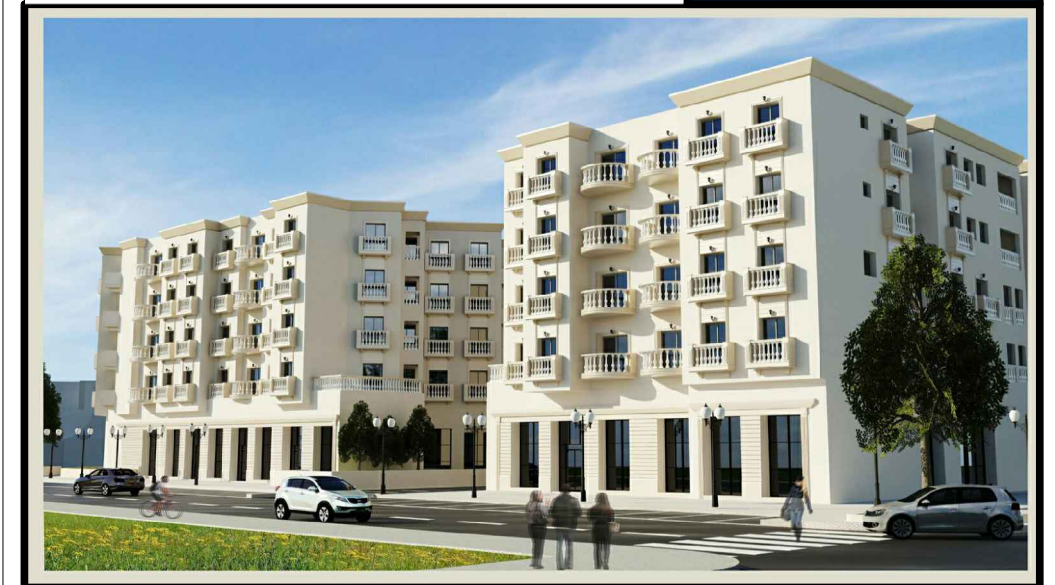

COMMUNE DE SOLIMAN

PROJET DE CONSTRUCTION D'UN IMMEUBLE R+ 4

RESIDENCE EL BORJ -BORJ CEDIRIA

Située au LOTISSEMENT EL KATIRA
OBJET DU T.F 644029 LOT N° 822

STE- DE PROMOTION IMMOBILIERE

"2A"

STE : PROSPERO IMMOBILIER SARL

☎ : +216 22 80 00 80 / +216 29 80 00 80

✉ : prospero@prosperoimmo.com - f : prospero immo

🌐 : www.prosperoimmo.com

C 3.6		
S+2	BLOC B	ETAGE 03
S.H.O.= 93.73 m ²	S COMMUN : 12.90 m ²	S.TOTALE : 106.63 m ²