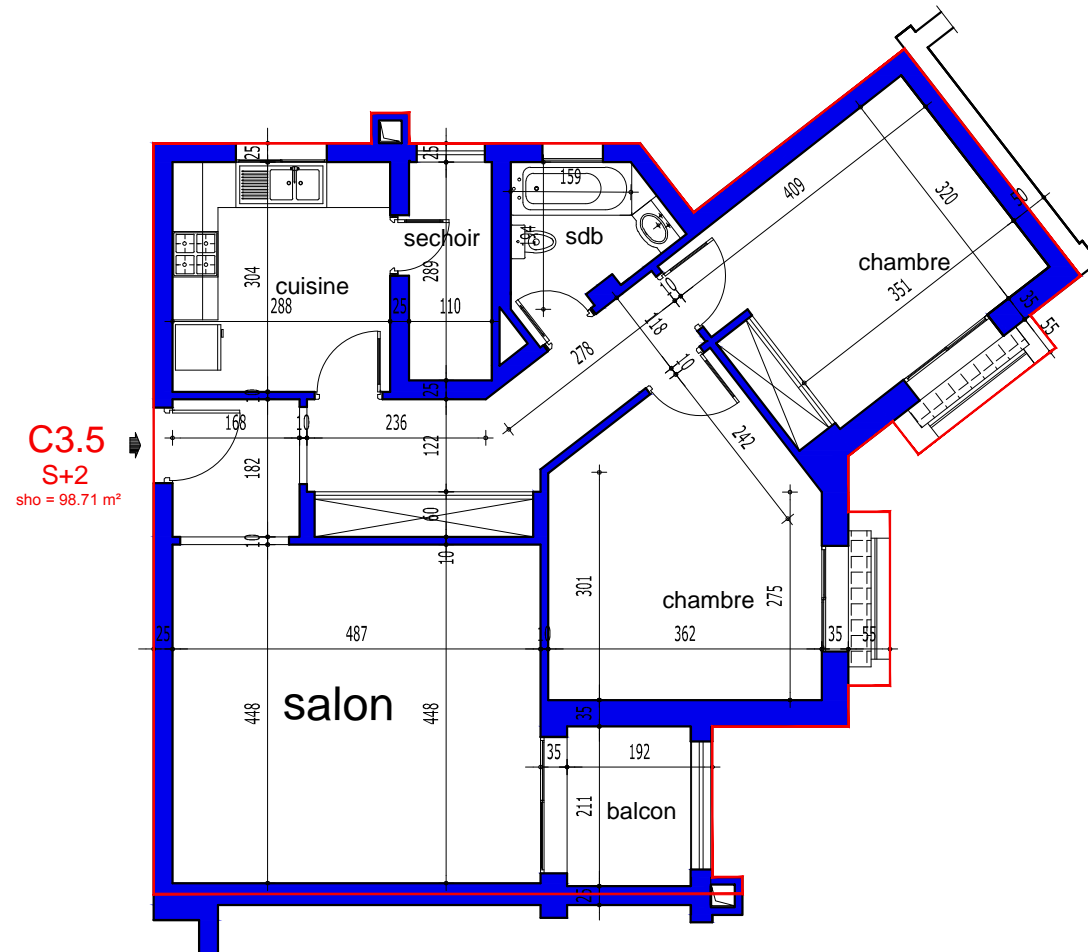

**NB. : ces plans ainsi que les surfaces et les dimensions sont données à titre purement indicatif**

C 3.5

S+2

BLOC B

ETAGE 03

S.H.O.= 98.71 m<sup>2</sup>

S COMMUN : 13.59 m<sup>2</sup>

S.TOTALE : 112.30 m<sup>2</sup>