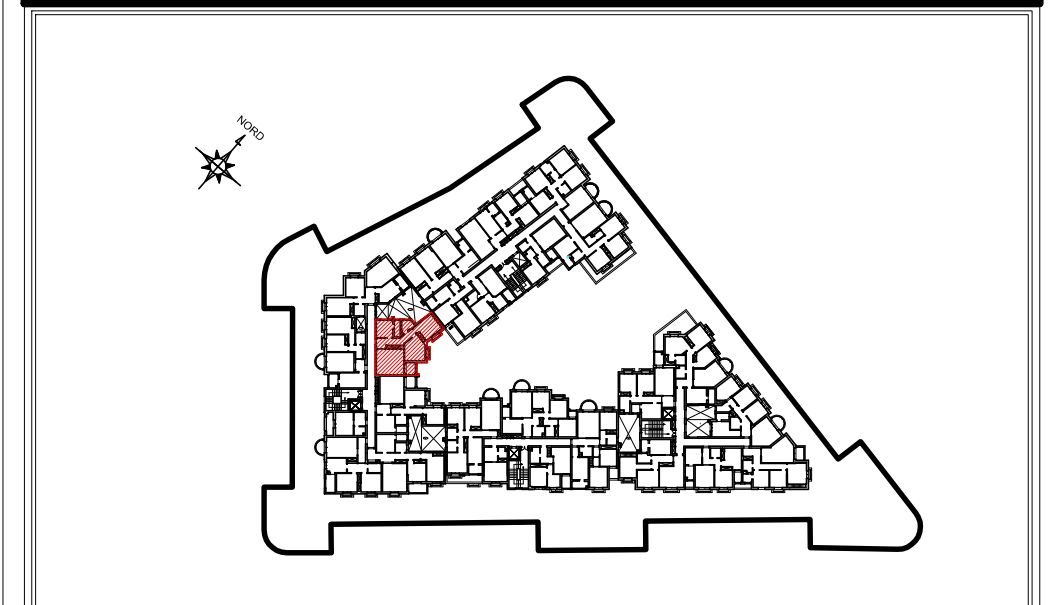

**NB. : ces plans ainsi que les surfaces et les dimensions sont données à titre purement indicatif**

C 3.5

S+2

BLOC B

ETAGE 03

S.H.O.= 98.71 m<sup>2</sup>

S COMMUN : 13.59 m<sup>2</sup>

S.TOTALE : 112.30 m<sup>2</sup>