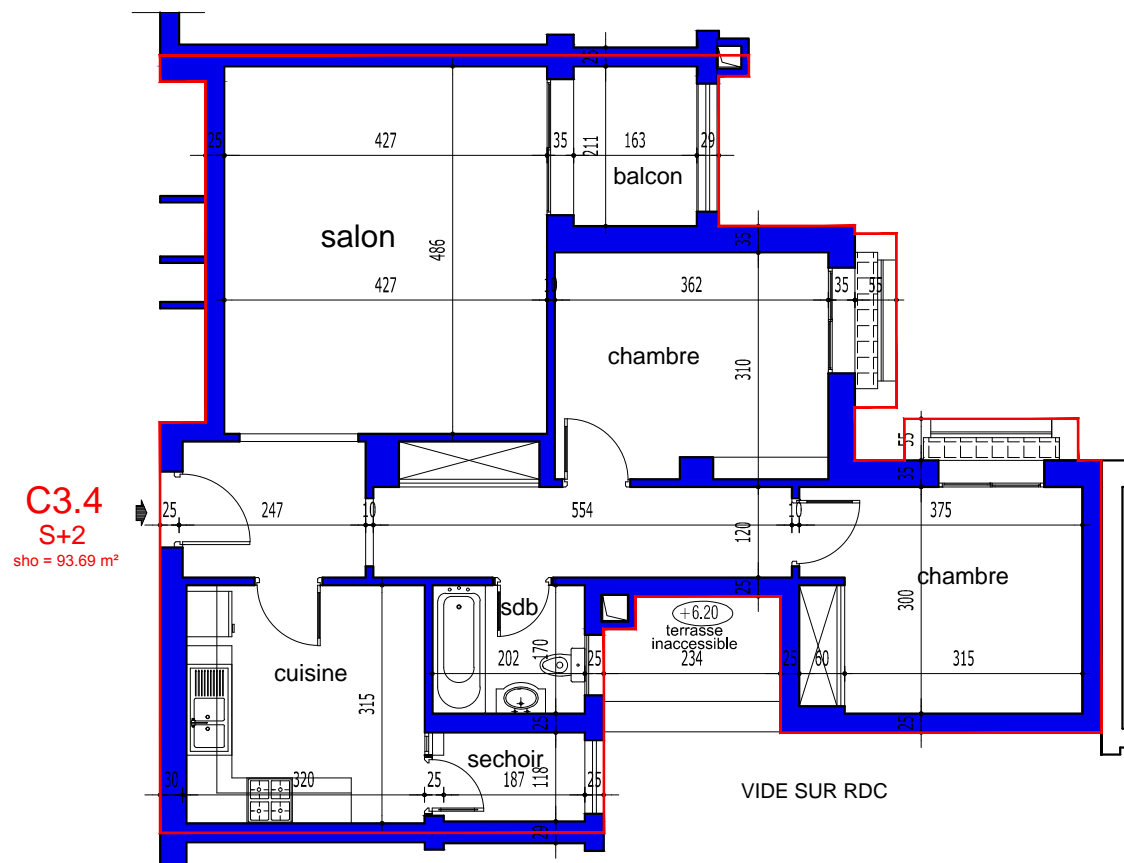

COMMUNE DE SOLIMAN

PROJET DE CONSTRUCTION D'UN IMMEUBLE R+ 4

RESIDENCE EL BORJ -BORJ CEDIRIA

Située au LOTISSEMENT EL KATIRA
OBJET DU T.F 644029 LOT N° 822

STE- DE PROMOTION IMMOBILIERE "2A"

STE : PROSPERO IMMOBILIER SARL

☎ : +216 22 80 00 80 / +216 29 80 00 80

✉ : prospero@prosperoimmo.com - f : prospero immo

🌐 : www.prosperoimmo.com

NB. : ces plans ainsi que les surfaces et les dimensions sont données à titre purement indicatif

C 3.4		
S+2	BLOC C	ETAGE 03
S.H.O.= 93.69 m²	S COMMUN : 12.90 m²	S.TOTALE : 106.59 m²