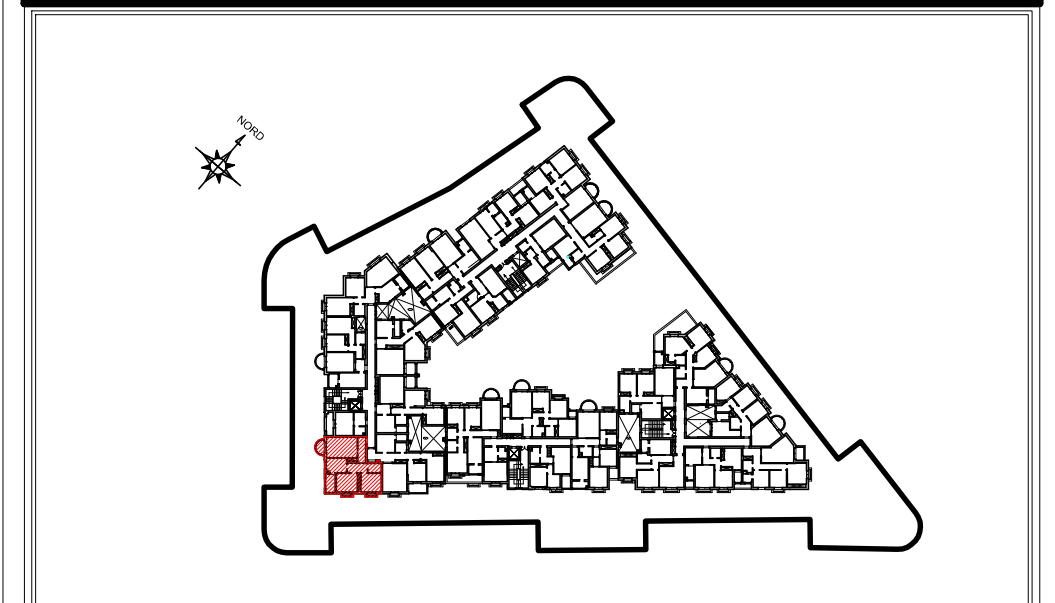

C 3.2		
S+2	BLOC C	ETAGE 03
S.H.O.= 97.22 m <sup>2</sup>	S COMMUN : 13.38 m <sup>2</sup>	S.TOTALE : 110.60 m <sup>2</sup>

**NB. : ces plans ainsi que les surfaces et les dimensions sont données à titre purement indicatif**