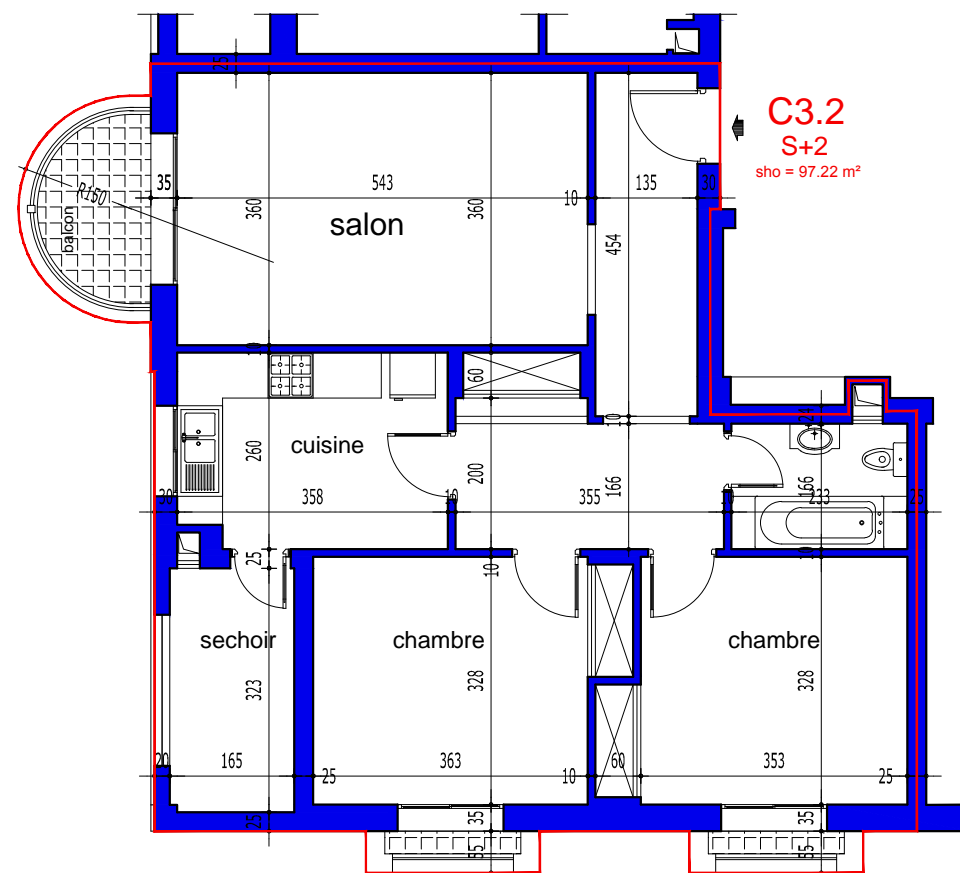

C 3.2		
S+2	BLOC C	ETAGE 03
S.H.O.= 97.22 m <sup>2</sup>	S COMMUN : 13.38 m <sup>2</sup>	S.TOTALE : 110.60 m <sup>2</sup>

**NB. : ces plans ainsi que les surfaces et les dimensions sont données à titre purement indicatif**