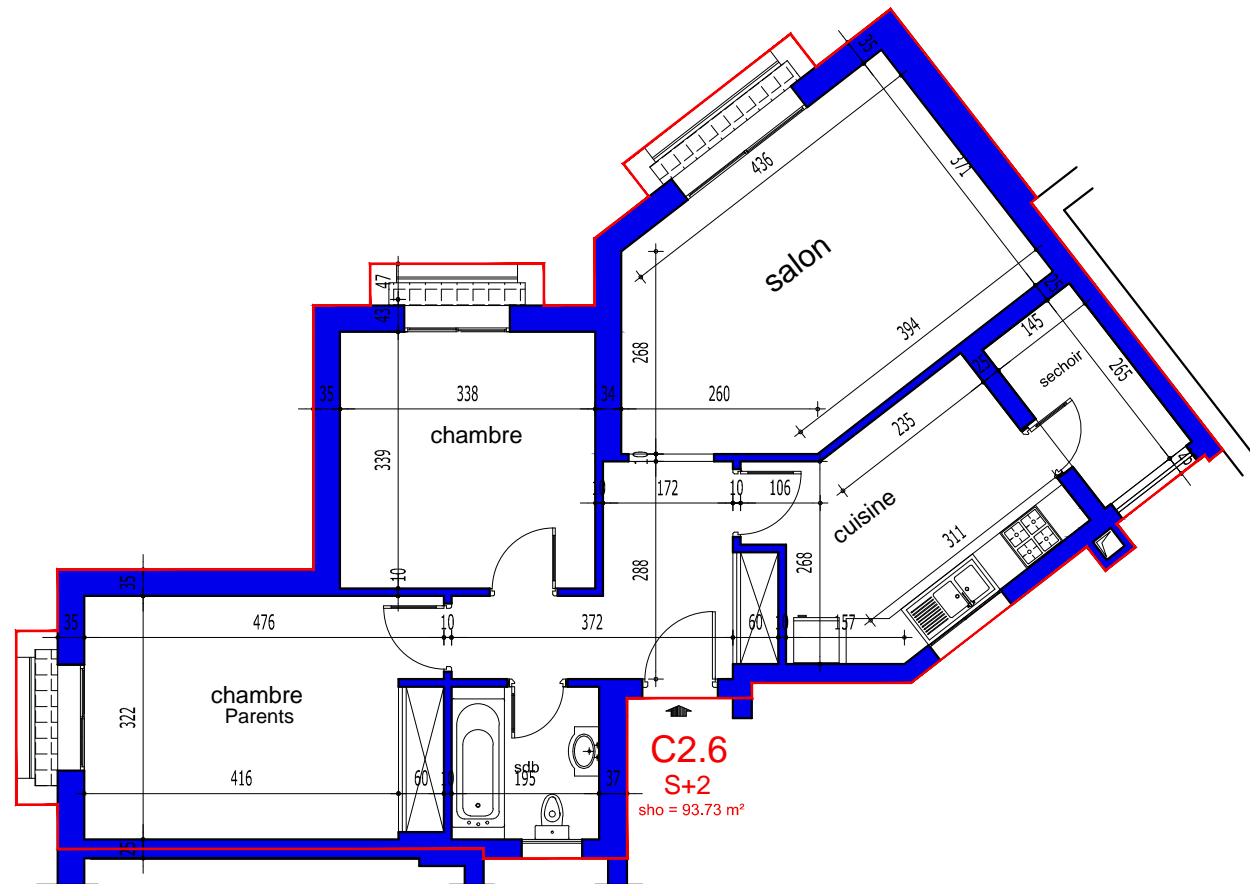

C 2.6

S+2

BLOC C

ETAGE 02

S.H.O.= 93.73 m<sup>2</sup>

S COMMUN : 13.31 m<sup>2</sup>

S.TOTALE : 107.04 m<sup>2</sup>

**NB. : ces plans ainsi que les surfaces et les dimensions sont données à titre purement indicatif**