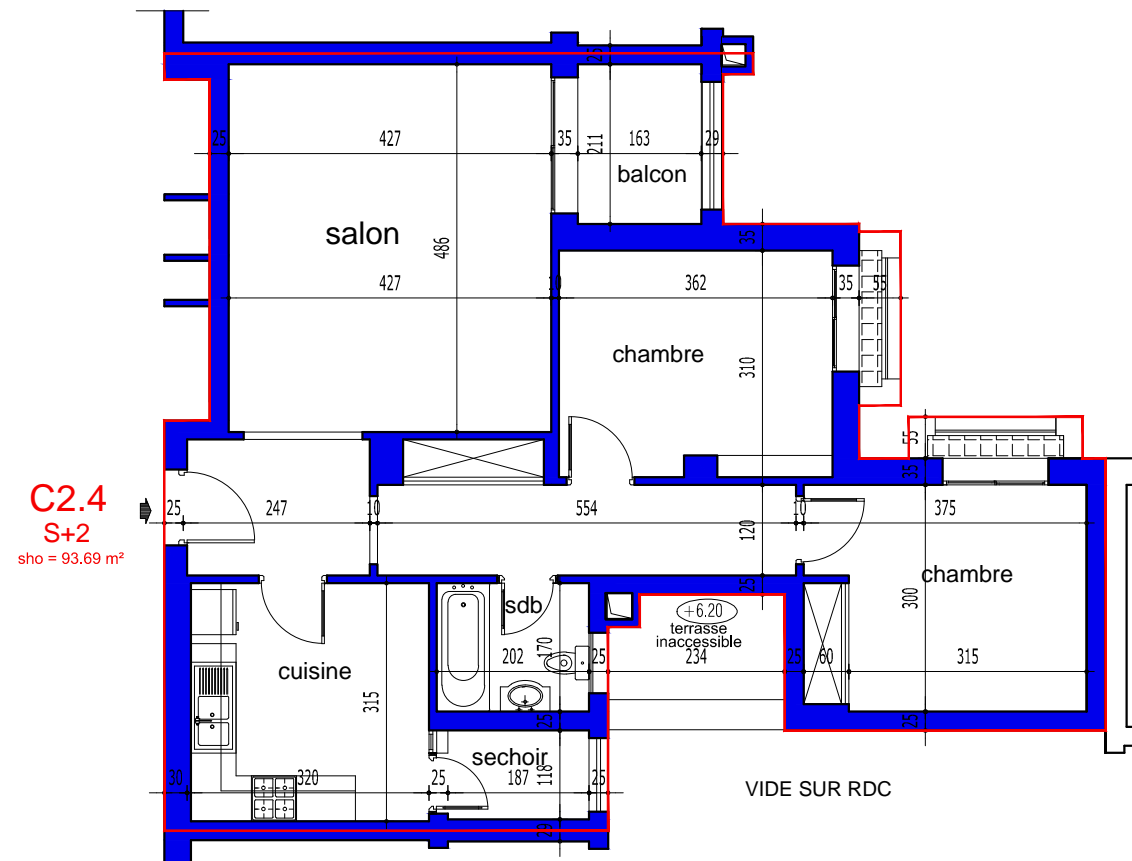

COMMUNE DE SOLIMAN

PROJET DE CONSTRUCTION D'UN IMMEUBLE R+ 4

RESIDENCE EL BORJ -BORJ CEDIRIA

Située au LOTISSEMENT EL KATIRA
OBJET DU T.F 644029 LOT N° 822

STE- DE PROMOTION IMMOBILIERE "2A"

STE : PROSPERO IMMOBILIER SARL

☎ : +216 22 80 00 80 / +216 29 80 00 80

✉ : prospero@prosperoimmo.com - f : prospero immo

🌐 : www.prosperoimmo.com

PROSPERO
IMMOBILIER

C 2.4

S+2

BLOC C

ETAGE 02

S.H.O.= 93.69 m²

S COMMUN : 12.90 m²

S.TOTALE : 106.59 m²

NB. : ces plans ainsi que les surfaces et les dimensions sont données à titre purement indicatif