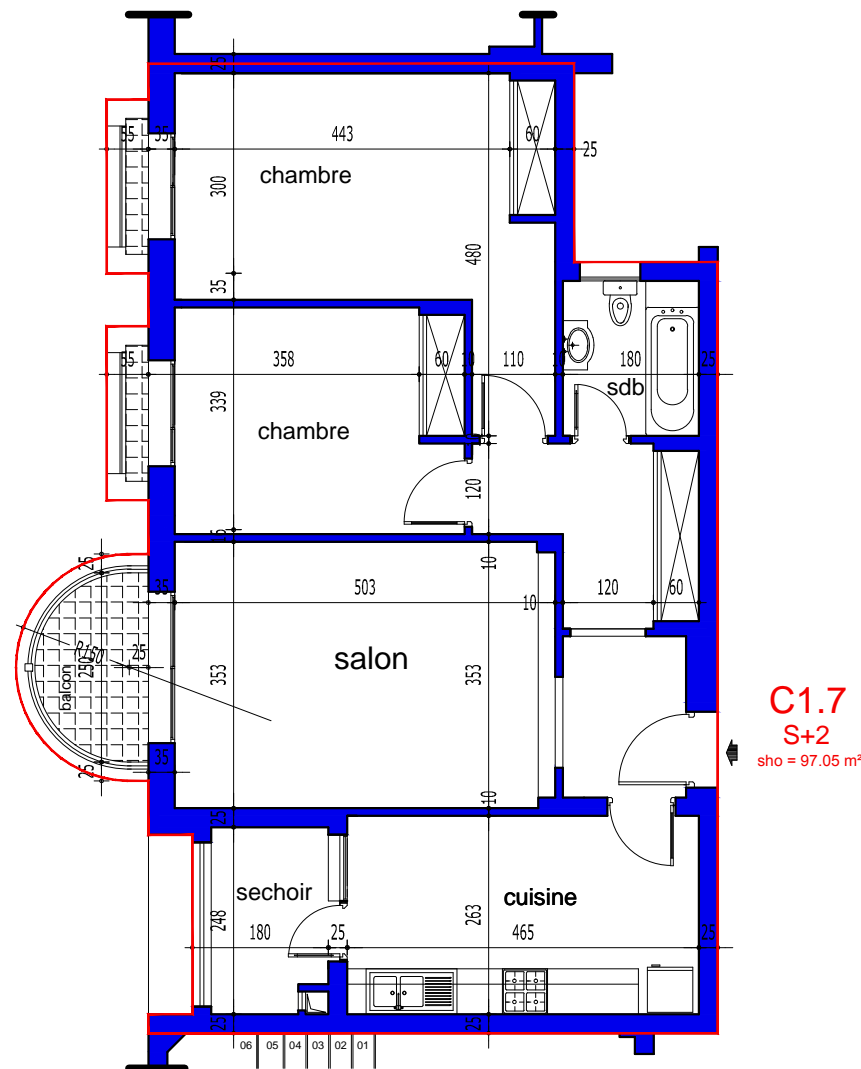

COMMUNE DE SOLIMAN

PROJET DE CONSTRUCTION D'UN IMMEUBLE R+ 4

RESIDENCE EL BORJ -BORJ CEDIRIA

Située au LOTISSEMENT EL KATIRA
OBJET DU T.F 644029 LOT N° 822

STE- DE PROMOTION IMMOBILIERE "2A"

STE : PROSPERO IMMOBILIER SARL

☎ : +216 22 80 00 80 / +216 29 80 00 80
✉ : prospero@prosperoimmo.com - f : prospero immo
🌐 : www.prosperoimmo.com

C 1.7		
S+2	BLOC C	ETAGE 01
S.H.O.= 97.05 m ²	S COMMUN : 13.36 m ²	S.TOTALE : 110.41 m ²

NB. : ces plans ainsi que les surfaces et les dimensions sont données à titre purement indicatif