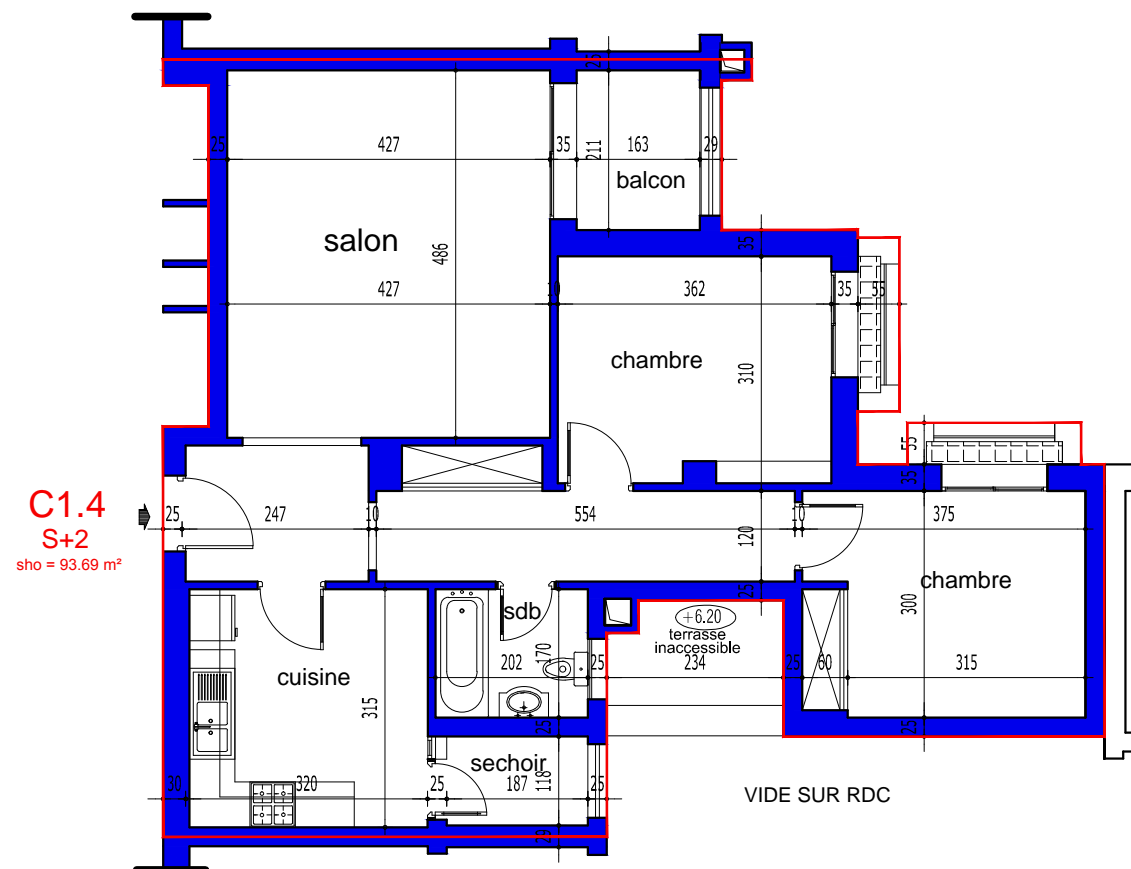

**NB. : ces plans ainsi que les surfaces et les dimensions sont données à titre purement indicatif**

C 1.4

S+2

BLOC C

ETAGE 01

S.H.O.= 93.69 m<sup>2</sup>

S COMMUN : 12.90 m<sup>2</sup>

S.TOTALE : 106.59 m<sup>2</sup>