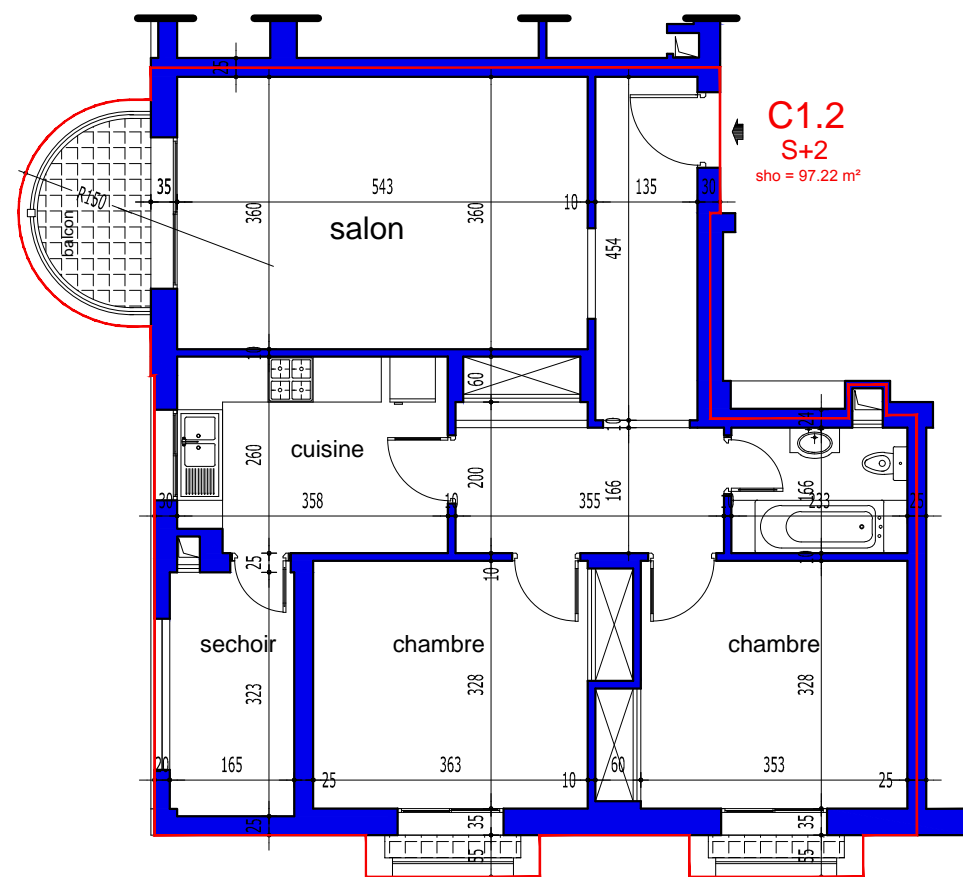

COMMUNE DE SOLIMAN

PROJET DE CONSTRUCTION D'UN IMMEUBLE R+ 4

RESIDENCE EL BORJ -BORJ CEDIRIA

Située au LOTISSEMENT EL KATIRA
OBJET DU T.F 644029 LOT N° 822

STE- DE PROMOTION IMMOBILIERE

"2A"

STE : PROSPERO IMMOBILIER SARL

☎ : +216 22 80 00 80 / +216 29 80 00 80

✉ : prospero@prosperoimmo.com - f : prospero immo

🌐 : www.prosperoimmo.com

NB. : ces plans ainsi que les surfaces et les dimensions sont données à titre purement indicatif

C 1.2

S+2

BLOC C

ETAGE 01

S.H.O. = 97.22 m²

S COMMUN : 13.38 m²

S.TOTALE : 110.60 m²