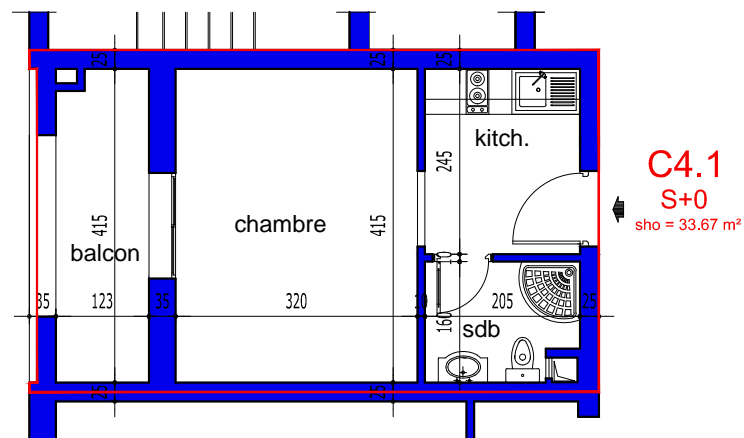

COMMUNE DE SOLIMAN

PROJET DE CONSTRUCTION D'UN IMMEUBLE R+ 4

RESIDENCE EL BORJ -BORJ CEDIRIA

Située au LOTISSEMENT EL KATIRA
OBJET DU T.F 644029 LOT N° 822

STE- DE PROMOTION IMMOBILIERE "2A"

STE : PROSPERO IMMOBILIER SARL

☎ : +216 22 80 00 80 / +216 29 80 00 80
✉ : prospero@prosperoimmo.com - 📱 : prospero immo
🌐 : www.prosperoimmo.com

C4.1
S+0
sho = 33.67 m²

NB. : ces plans ainsi que les surfaces et les dimensions sont données à titre purement indicatif

C 4.1

S+0	BLOC C	ETAGE 04
S.H.O.= 33.67 m ²	S COMMUN : 4.64 m ²	S.TOTALE : 38.31 m ²