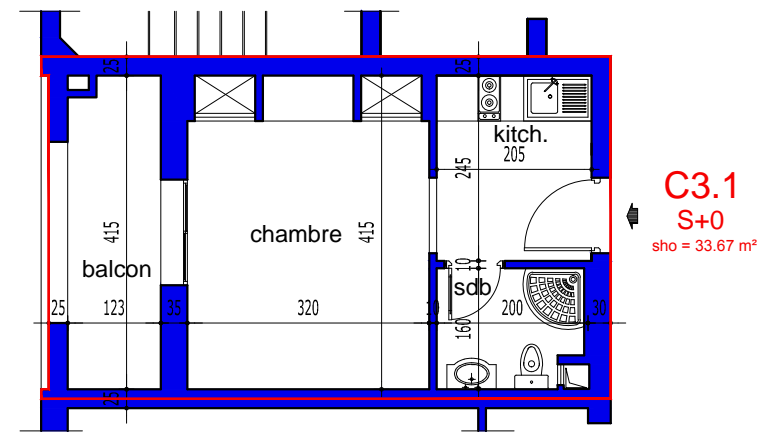

☎ : +216 22 80 00 80 / +216 29 80 00 80
✉ : prospero@prosperoimmo.com - f : prospero immo
🌐 : www.prosperoimmo.com

C3.1
S+0
sho = 33.67 m²

C 3.1

S+0

BLOC C

ETAGE 03

S.H.O.= 33.67 m²

S COMMUN : 4.64 m²

S.TOTALE : 38.31 m²

NB. : ces plans ainsi que les surfaces et les dimensions sont données à titre purement indicatif