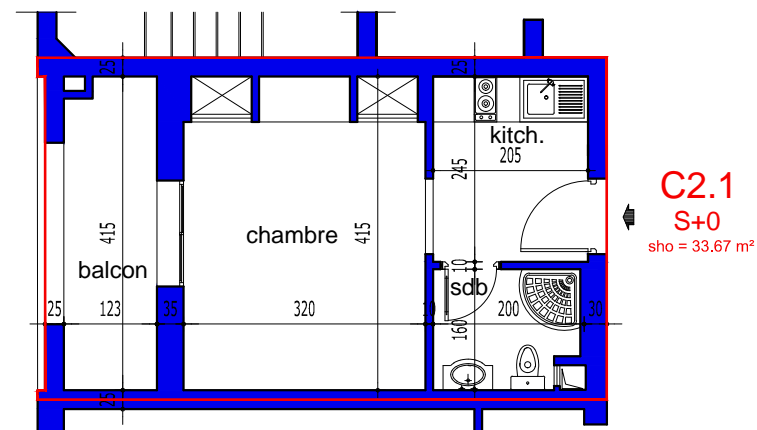

COMMUNE DE SOLIMAN

PROJET DE CONSTRUCTION D'UN IMMEUBLE R+ 4

RESIDENCE EL BORJ -BORJ CEDIRIA

Située au LOTISSEMENT EL KATIRA
OBJET DU T.F 644029 LOT N° 822

STE- DE PROMOTION IMMOBILIERE

"2A"

STE : PROSPERO IMMOBILIER SARL

☎ : +216 22 80 00 80 / +216 29 80 00 80

✉ : prospero@prosperoimmo.com - f : prospero immo

🌐 : www.prosperoimmo.com

PROSPERO
IMMOBILIER

NB. : ces plans ainsi que les surfaces et les dimensions sont données à titre purement indicatif