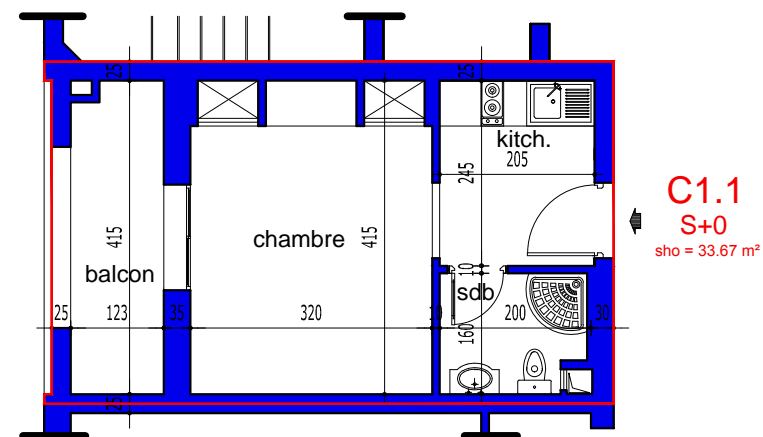

COMMUNE DE SOLIMAN

PROJET DE CONSTRUCTION D'UN IMMEUBLE R+ 4

RESIDENCE EL BORJ -BORJ CEDIRIA

Située au LOTISSEMENT EL KATIRA
OBJET DU T.F 644029 LOT N° 822

STE- DE PROMOTION IMMOBILIERE "2A"

STE : PROSPERO IMMOBILIER SARL

☎ : +216 22 80 00 80 / +216 29 80 00 80
✉ : prospero@prosperoimmo.com - 📺 : prospero immo
🌐 : www.prosperoimmo.com

NB. : ces plans ainsi que les surfaces et les dimensions sont données à titre purement indicatif

C 1.1		
S+0	BLOC C	ETAGE 01
S.H.O.= 33.67 m²	S COMMUN : 4.64 m²	S.TOTALE : 38.31 m²