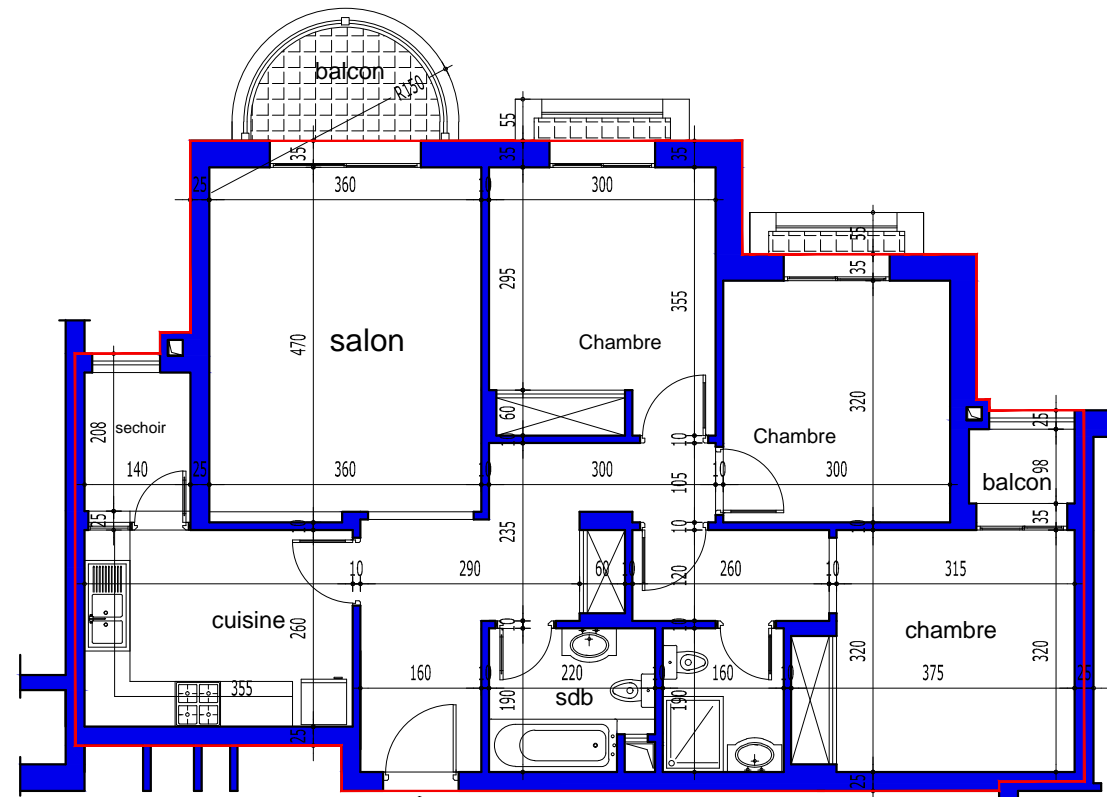

COMMUNE DE SOLIMAN

PROJET DE CONSTRUCTION D'UN IMMEUBLE R+ 4

RESIDENCE EL BORJ -BORJ CEDIRIA

Située au LOTISSEMENT EL KATIRA
OBJET DU T.F 644029 LOT N° 822

STE- DE PROMOTION IMMOBILIERE

"2A"

STE : PROSPERO IMMOBILIER SARL

☎ : +216 22 80 00 80 / +216 29 80 00 80
✉ : prospero@prosperoimmo.com - f : prospero immo
🌐 : www.prosperoimmo.com

B4.3
S+3
sho = 98.67 m²

NB. : ces plans ainsi que les surfaces et les dimensions sont données à titre purement indicatif