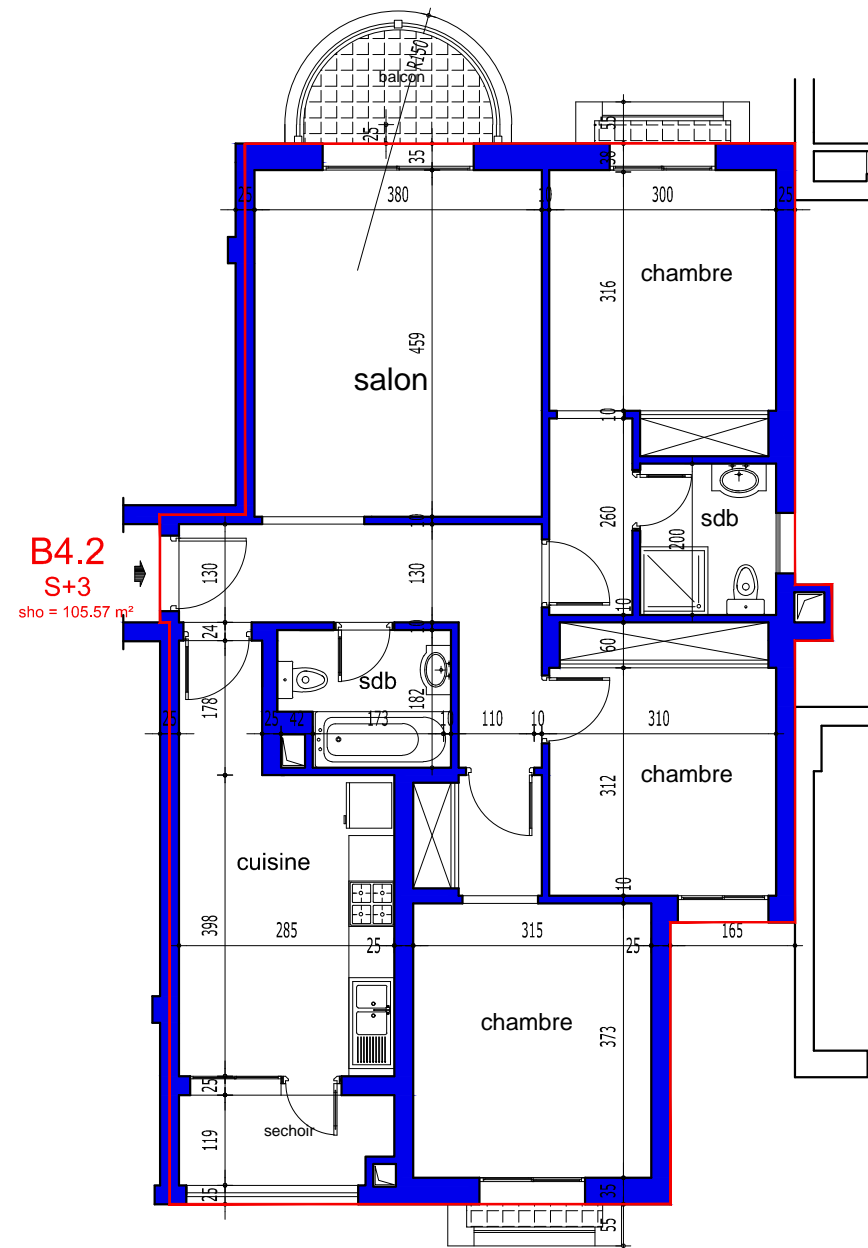

COMMUNE DE SOLIMAN

PROJET DE CONSTRUCTION D'UN IMMEUBLE R+ 4

RESIDENCE EL BORJ -BORJ CEDIRIA

Située au LOTISSEMENT EL KATIRA
OBJET DU T.F 644029 LOT N° 822

STE- DE PROMOTION IMMOBILIERE "2A"

STE : PROSPERO IMMOBILIER SARL

☎ : +216 22 80 00 80 / +216 29 80 00 80
✉ : prospero@prosperoimmo.com - f : prospero immo
🌐 : www.prosperoimmo.com

B4.2
S+3
sho = 105.57 m²

NB. : ces plans ainsi que les surfaces et les dimensions sont données à titre purement indicatif

B 4.2

S+3

BLOC B

ETAGE 04

S.H.O.= 105.57 m²

S COMMUN : 16.83 m²

S.TOTALE : 122.40 m²