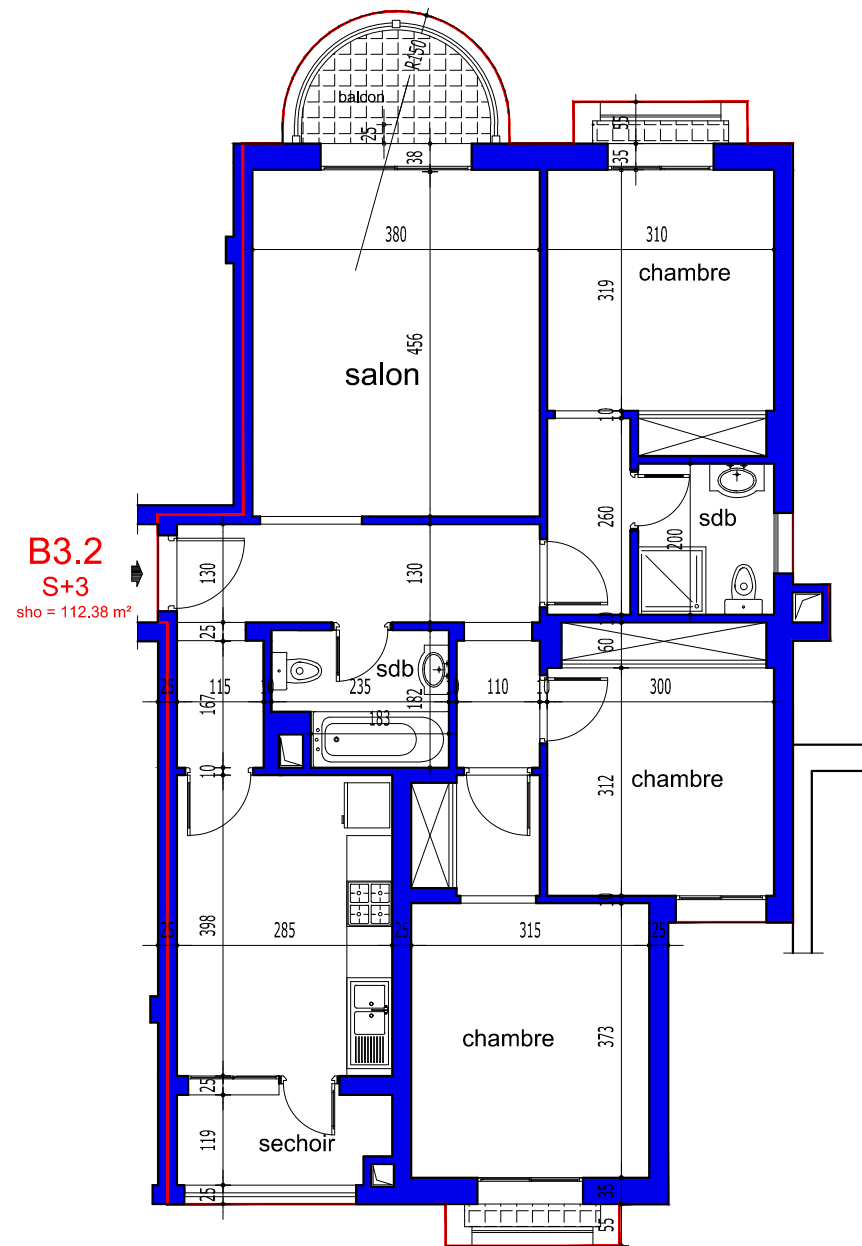

COMMUNE DE SOLIMAN

PROJET DE CONSTRUCTION D'UN IMMEUBLE R+ 4

RESIDENCE EL BORJ -BORJ CEDIRIA

Située au LOTISSEMENT EL KATIRA
OBJET DU T.F 644029 LOT N° 822

STE- DE PROMOTION IMMOBILIERE "2A"

STE : PROSPERO IMMOBILIER SARL

☎ : +216 22 80 00 80 / +216 29 80 00 80

✉ : prospero@prosperoimmo.com - f : prospero immo

🌐 : www.prosperoimmo.com

B 3.2

S+3

BLOC B

ETAGE 03

S.H.O.= 112.38 m²

S COMMUN : 17.92 m²

S.TOTALE : 130.30 m²

NB. : ces plans ainsi que les surfaces et les dimensions sont données à titre purement indicatif