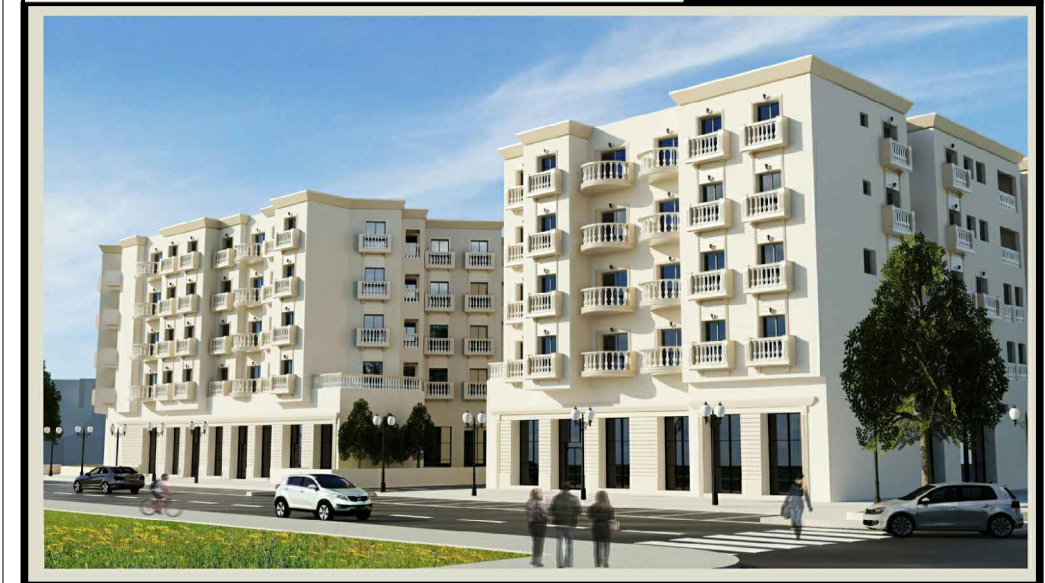

STE- DE PROMOTION IMMOBILIERE "2A"

STE : PROSPERO IMMOBILIER SARL

☎ : +216 22 80 00 80 / +216 29 80 00 80

✉ : prospero@prosperoimmo.com - 📱 : prospero immo

🌐 : www.prosperoimmo.com