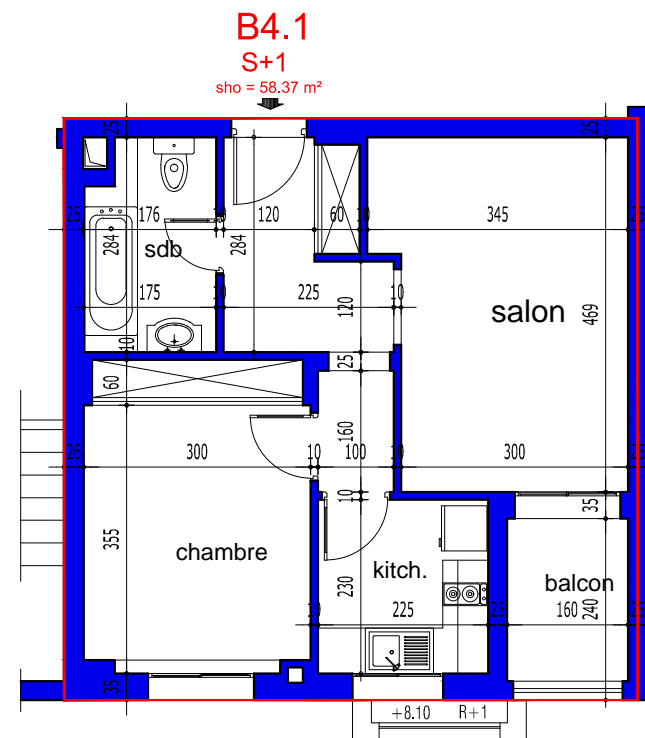

COMMUNE DE SOLIMAN

PROJET DE CONSTRUCTION D'UN IMMEUBLE R+ 4

RESIDENCE EL BORJ -BORJ CEDIRIA

Située au LOTISSEMENT EL KATIRA
OBJET DU T.F 644029 LOT N° 822

STE- DE PROMOTION IMMOBILIERE "2A"

STE : PROSPERO IMMOBILIER SARL

☎ : +216 22 80 00 80 / +216 29 80 00 80
✉ : prospero@prosperoimmo.com - f : prospero immo
🌐 : www.prosperoimmo.com

B 4.1

S+1

BLOC B

ETAGE 04

S.H.O.= 58.37 m²

S COMMUN : 9.31 m²

S.TOTALE : 67.68 m²

NB. : ces plans ainsi que les surfaces et les dimensions sont données à titre purement indicatif