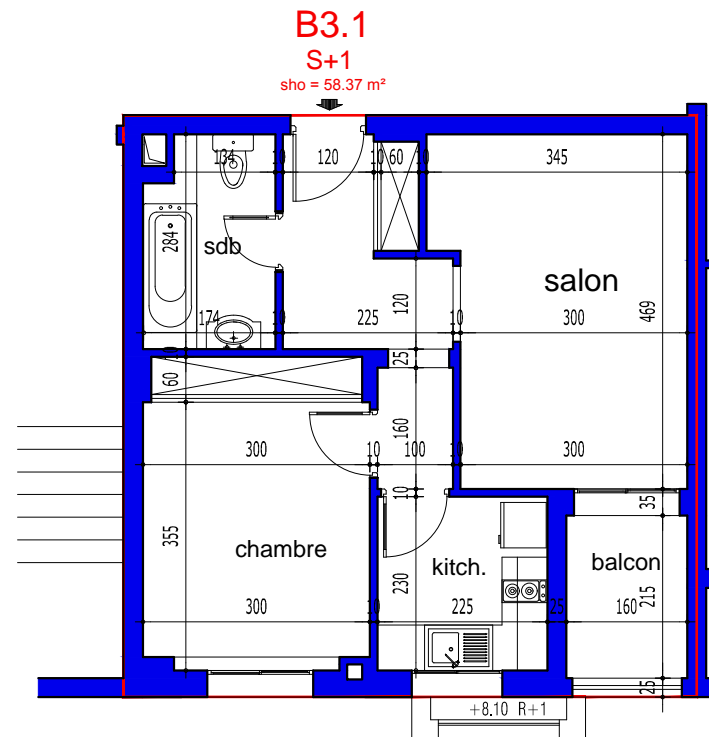

COMMUNE DE SOLIMAN

PROJET DE CONSTRUCTION D'UN IMMEUBLE R+ 4

RESIDENCE EL BORJ -BORJ CEDIRIA

Située au LOTISSEMENT EL KATIRA
OBJET DU T.F 644029 LOT N° 822

STE- DE PROMOTION IMMOBILIERE "2A"

STE : PROSPERO IMMOBILIER SARL

☎ : +216 22 80 00 80 / +216 29 80 00 80

✉ : prospero@prosperoimmo.com - f : prospero immo

🌐 : www.prosperoimmo.com

NB. : ces plans ainsi que les surfaces et les dimensions sont données à titre purement indicatif

B 3.1		
S+1	BLOC B	ETAGE 03
S.H.O.= 58.37 m²	S COMMUN : 9.310 m²	S.TOTALE : 67.68 m²