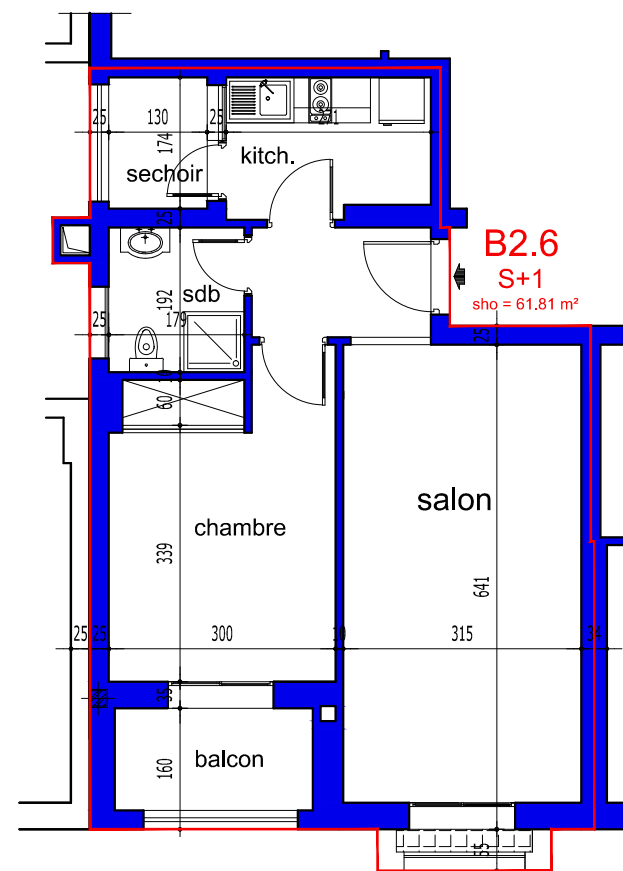

COMMUNE DE SOLIMAN

PROJET DE CONSTRUCTION D'UN IMMEUBLE R+ 4

RESIDENCE EL BORJ -BORJ CEDIRIA

Située au LOTISSEMENT EL KATIRA
OBJET DU T.F 644029 LOT N° 822

STE- DE PROMOTION IMMOBILIERE "2A"

STE : PROSPERO IMMOBILIER SARL

☎ : +216 22 80 00 80 / +216 29 80 00 80

✉ : prospero@prosperoimmo.com - f : prospero immo

🌐 : www.prosperoimmo.com

NB. : ces plans ainsi que les surfaces et les dimensions sont données à titre purement indicatif

B 2.6		
S+1	BLOC B	ETAGE 02
S.H.O.= 61.81 m²	S COMMUN : 9.86 m²	S.TOTALE : 71.67 m²