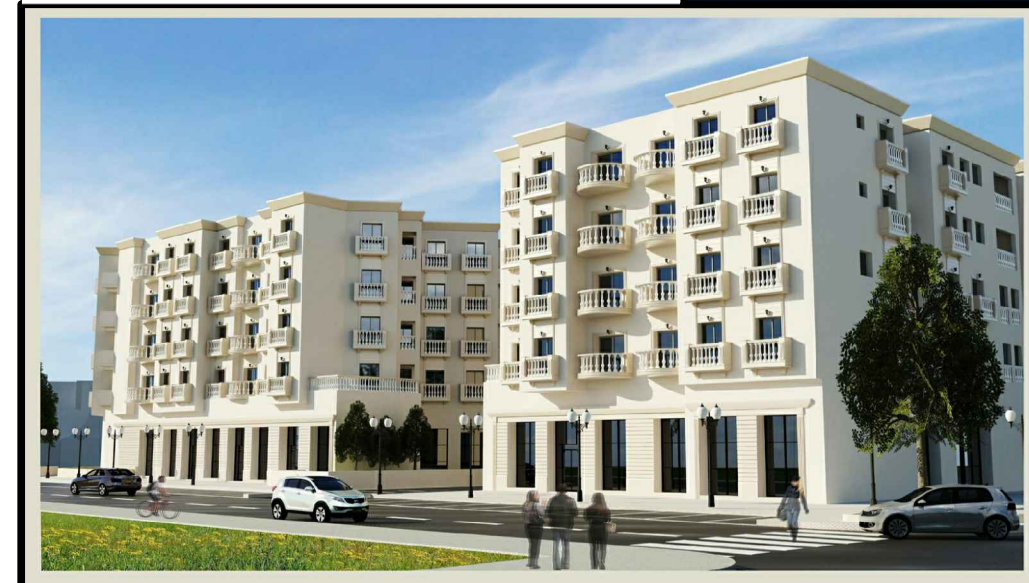

COMMUNE DE SOLIMAN

PROJET DE CONSTRUCTION D'UN IMMEUBLE R+ 4

RESIDENCE EL BORJ -BORJ CEDIRIA

Située au LOTISSEMENT EL KATIRA
OBJET DU T.F 644029 LOT N° 822

STE- DE PROMOTION IMMOBILIERE

"2A"

STE : PROSPERO IMMOBILIER SARL

☎ : +216 22 80 00 80 / +216 29 80 00 80
✉ : prospero@prosperoimmo.com - f : prospero immo
🌐 : www.prosperoimmo.com

B 2.2

S+1

BLOC B

ETAGE 02

S.H.O.= 49.18 m²

S COMMUN : 7.84 m²

S.TOTALE : 57.02 m²