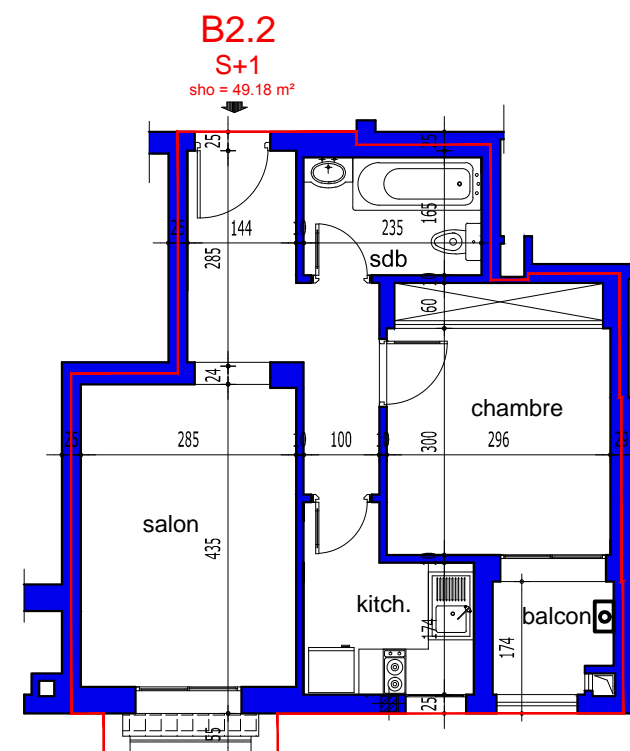

COMMUNE DE SOLIMAN

PROJET DE CONSTRUCTION D'UN IMMEUBLE R+ 4

RESIDENCE EL BORJ -BORJ CEDIRIA

Située au LOTISSEMENT EL KATIRA
OBJET DU T.F 644029 LOT N° 822

STE- DE PROMOTION IMMOBILIERE

"2A"

STE : PROSPERO IMMOBILIER SARL

☎ : +216 22 80 00 80 / +216 29 80 00 80
✉ : prospero@prosperoimmo.com - f : prospero immo
🌐 : www.prosperoimmo.com

B 2.2

S+1

BLOC B

ETAGE 02

S.H.O.= 49.18 m²

S COMMUN : 7.84 m²

S.TOTALE : 57.02 m²

NB. : ces plans ainsi que les surfaces et les dimensions sont données à titre purement indicatif