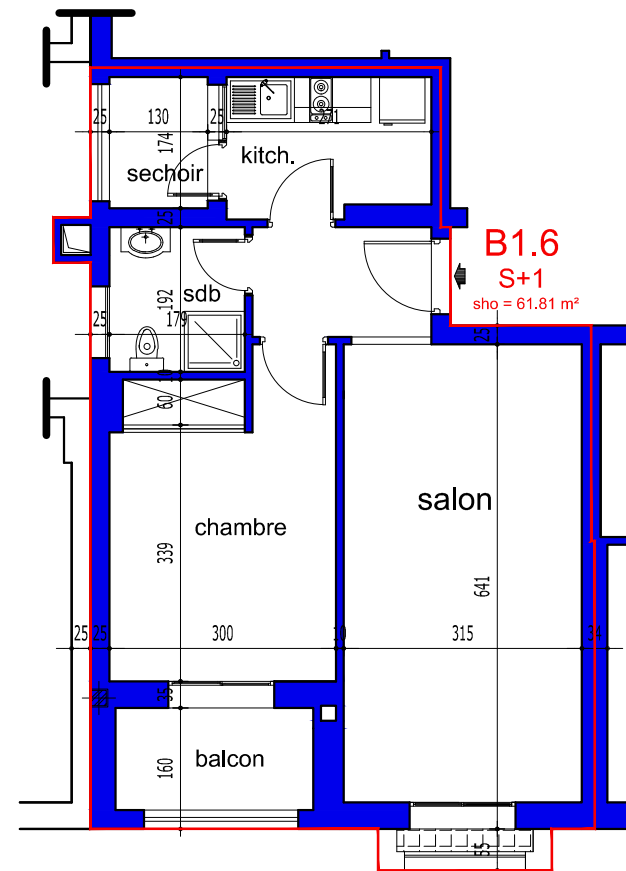

COMMUNE DE SOLIMAN

PROJET DE CONSTRUCTION D'UN IMMEUBLE R+ 4

RESIDENCE EL BORJ -BORJ CEDIRIA

Située au LOTISSEMENT EL KATIRA
OBJET DU T.F 644029 LOT N° 822

STE- DE PROMOTION IMMOBILIERE

"2A"

STE : PROSPERO IMMOBILIER SARL

☎ : +216 22 80 00 80 / +216 29 80 00 80

✉ : prospero@prosperoimmo.com - f : prospero immo

🌐 : www.prosperoimmo.com

NB. : ces plans ainsi que les surfaces et les dimensions sont données à titre purement indicatif

B 1.6		
S+1	BLOC B	ETAGE 01
S.H.O.= 61.81 m²	S COMMUN : 9.86 m²	S.TOTALE : 71.67 m²