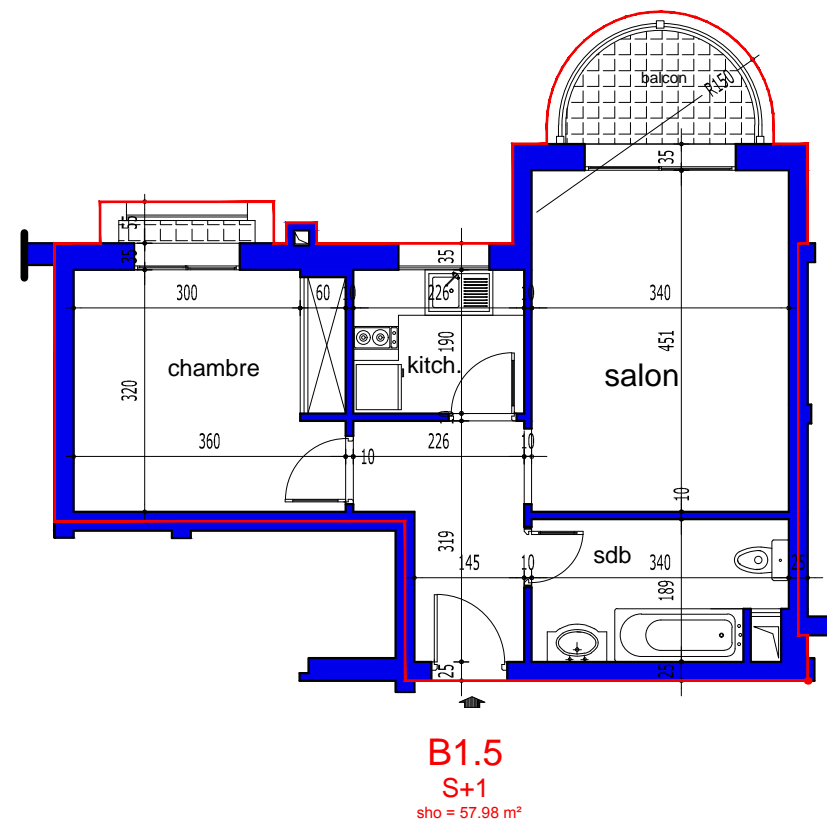

COMMUNE DE SOLIMAN

PROJET DE CONSTRUCTION D'UN IMMEUBLE R+ 4

RESIDENCE EL BORJ -BORJ CEDIRIA

Située au LOTISSEMENT EL KATIRA
OBJET DU T.F 644029 LOT N° 822

STE- DE PROMOTION IMMOBILIERE

"2A"

STE : PROSPERO IMMOBILIER SARL

☎ : +216 22 80 00 80 / +216 29 80 00 80

✉ : prospero@prosperoimmo.com - f : prospero immo

🌐 : www.prosperoimmo.com

B 1.5		
S+1	BLOC B	ETAGE 01
S.H.O.= 57.98 m ²	S COMMUN : 9.24 m ²	S.TOTALE : 67.22 m ²

NB. : ces plans ainsi que les surfaces et les dimensions sont données à titre purement indicatif