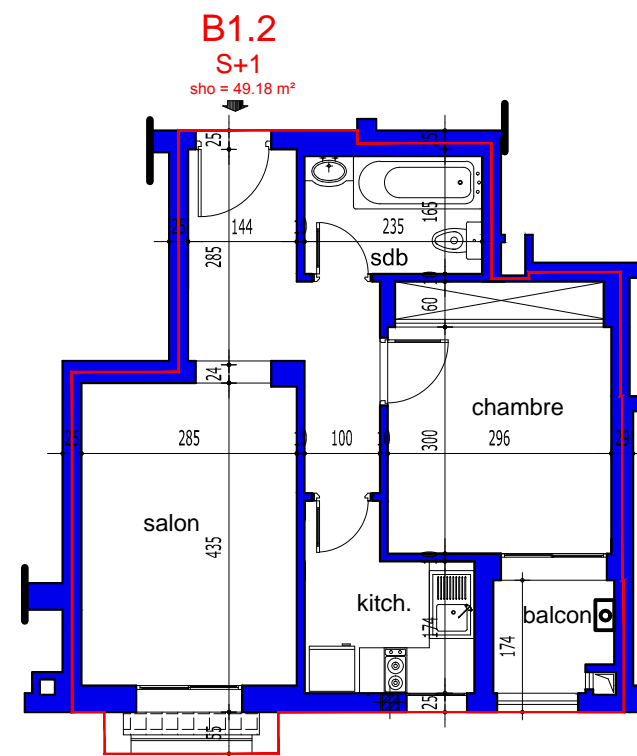

COMMUNE DE SOLIMAN

PROJET DE CONSTRUCTION D'UN IMMEUBLE R+ 4

RESIDENCE EL BORJ -BORJ CEDIRIA

Située au LOTISSEMENT EL KATIRA
OBJET DU T.F 644029 LOT N° 822

STE- DE PROMOTION IMMOBILIERE "2A"

STE : PROSPERO IMMOBILIER SARL

☎ : +216 22 80 00 80 / +216 29 80 00 80
✉ : prospero@prosperoimmo.com - 📱 : prospero immo
🌐 : www.prosperoimmo.com

NB. : ces plans ainsi que les surfaces et les dimensions sont données à titre purement indicatif

B 1.2		
S+1	BLOC B	ETAGE 01
S.H.O.= 49.18 m²	S COMMUN : 7.84 m²	S.TOTALE : 57.02 m²