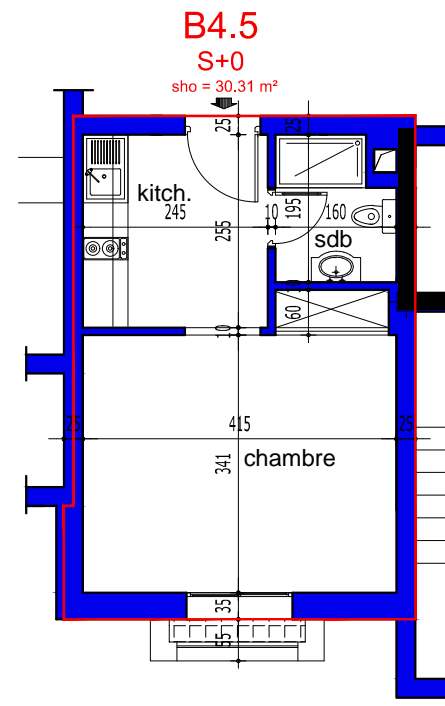

COMMUNE DE SOLIMAN

PROJET DE CONSTRUCTION D'UN IMMEUBLE R+ 4

RESIDENCE EL BORJ -BORJ CEDIRIA

Située au LOTISSEMENT EL KATIRA
OBJET DU T.F 644029 LOT N° 822

STE- DE PROMOTION IMMOBILIERE "2A"

STE : PROSPERO IMMOBILIER SARL

☎ : +216 22 80 00 80 / +216 29 80 00 80

✉ : prospero@prosperoimmo.com - f : prospero immo

🌐 : www.prosperoimmo.com

PROSPERO
IMMOBILIER

B 4.5

S+0

BLOC B

ETAGE 04

S.H.O.= 30.31 m²

S COMMUN : 4.83 m²

S.TOTALE : 35.14 m²

NB. : ces plans ainsi que les surfaces et les dimensions sont données à titre purement indicatif