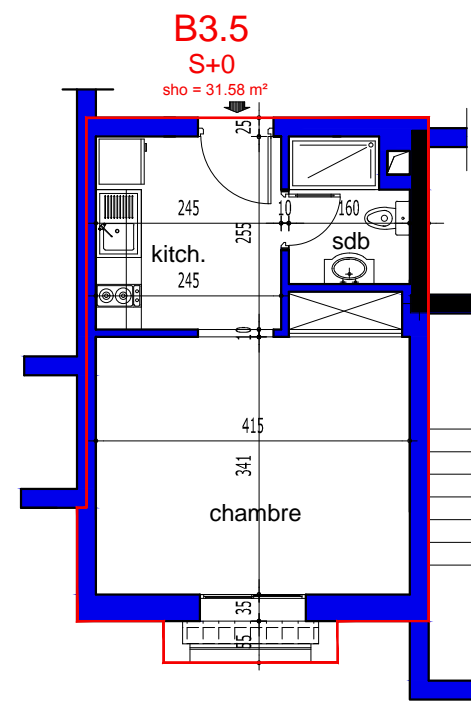

COMMUNE DE SOLIMAN

PROJET DE CONSTRUCTION D'UN IMMEUBLE R+ 4

RESIDENCE EL BORJ -BORJ CEDIRIA

Située au LOTISSEMENT EL KATIRA
OBJET DU T.F 644029 LOT N° 822

STE- DE PROMOTION IMMOBILIERE "2A"

STE : PROSPERO IMMOBILIER SARL

☎ : +216 22 80 00 80 / +216 29 80 00 80
✉ : prospero@prosperoimmo.com - f : prospero immo
🌐 : www.prosperoimmo.com

NB. : ces plans ainsi que les surfaces et les dimensions sont données à titre purement indicatif

B 3.5		
S+0	BLOC B	ETAGE 03
S.H.O.= 31.58 m²	S COMMUN : 5.04 m²	S.TOTALE : 36.62 m²