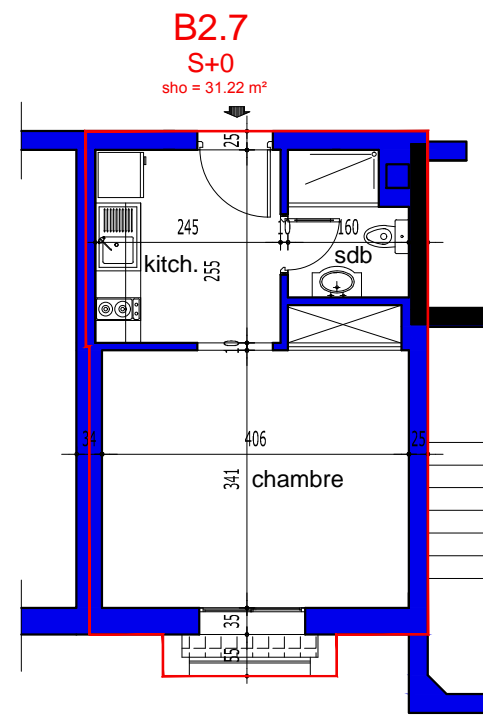

**B 2.7**

**S+0**

**BLOC B**

**ETAGE 02**

S.H.O.= 31.22 m<sup>2</sup>

S COMMUN : 4.98 m<sup>2</sup>

S.TOTALE : 36.20 m<sup>2</sup>

**NB. : ces plans ainsi que les surfaces et les dimensions sont données à titre purement indicatif**