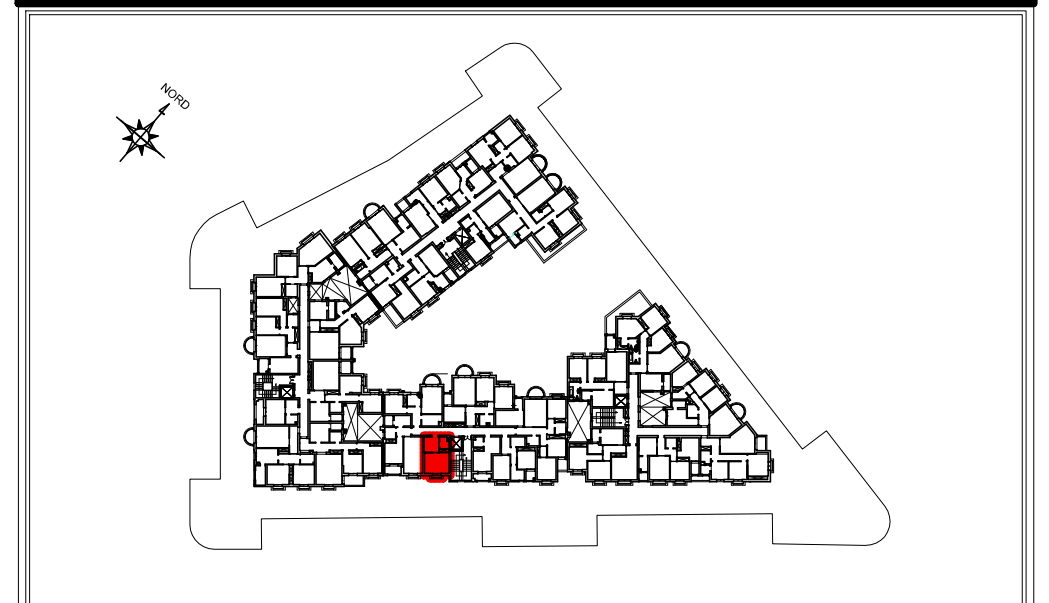

**B 2.7**

**S+0**

**BLOC B**

**ETAGE 02**

S.H.O.= 31.22 m<sup>2</sup>

S COMMUN : 4.98 m<sup>2</sup>

S.TOTALE : 36.20 m<sup>2</sup>

**NB. : ces plans ainsi que les surfaces et les dimensions sont données à titre purement indicatif**