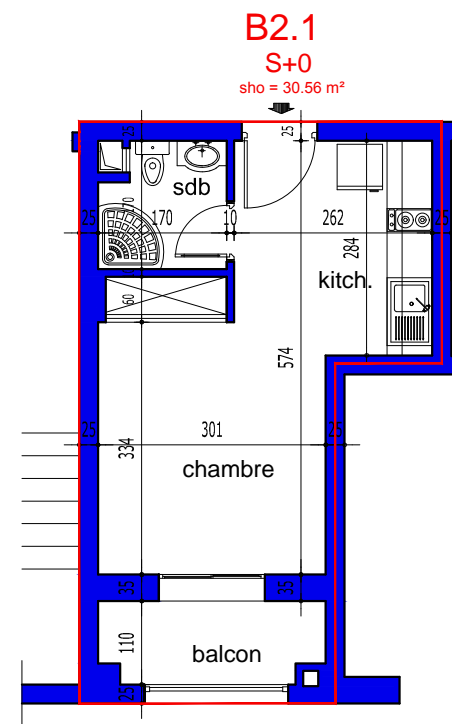

COMMUNE DE SOLIMAN

PROJET DE CONSTRUCTION D'UN IMMEUBLE R+ 4

RESIDENCE EL BORJ -BORJ CEDIRIA

Située au LOTISSEMENT EL KATIRA
OBJET DU T.F 644029 LOT N° 822

STE- DE PROMOTION IMMOBILIERE "2A"

STE : PROSPERO IMMOBILIER SARL

☎ : +216 22 80 00 80 / +216 29 80 00 80

✉ : prospero@prosperoimmo.com - f : prospero immo

🌐 : www.prosperoimmo.com

NB. : ces plans ainsi que les surfaces et les dimensions sont données à titre purement indicatif

B 2.1		
S+0	BLOC B	ETAGE 02
S.H.O.= 30.56 m²	S COMMUN : 4.87 m²	S.TOTALE : 35.43 m²