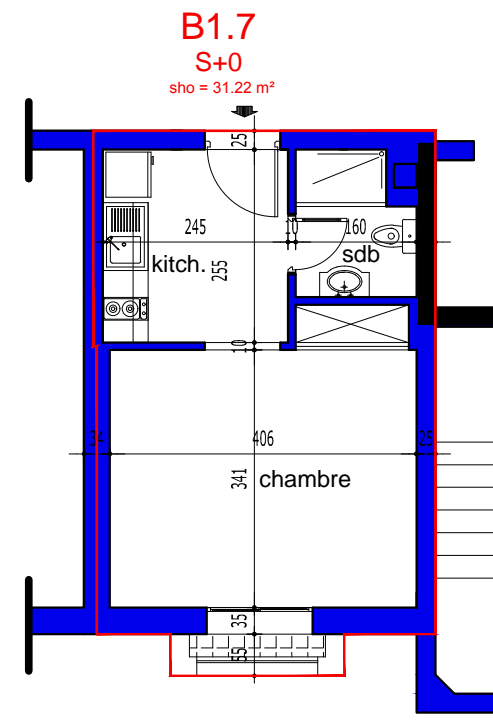

COMMUNE DE SOLIMAN

PROJET DE CONSTRUCTION D'UN IMMEUBLE R+ 4

RESIDENCE EL BORJ -BORJ CEDIRIA

Située au LOTISSEMENT EL KATIRA
OBJET DU T.F 644029 LOT N° 822

STE- DE PROMOTION IMMOBILIERE "2A"

STE : PROSPERO IMMOBILIER SARL

☎ : +216 22 80 00 80 / +216 29 80 00 80
✉ : prospero@prosperoimmo.com - 📺 : prospero immo
🌐 : www.prosperoimmo.com

NB. : ces plans ainsi que les surfaces et les dimensions sont données à titre purement indicatif

B 1.7		
S+0	BLOC B	ETAGE 01
S.H.O.= 31.22 m²	S COMMUN : 4.98 m²	S.TOTALE : 36.20 m²