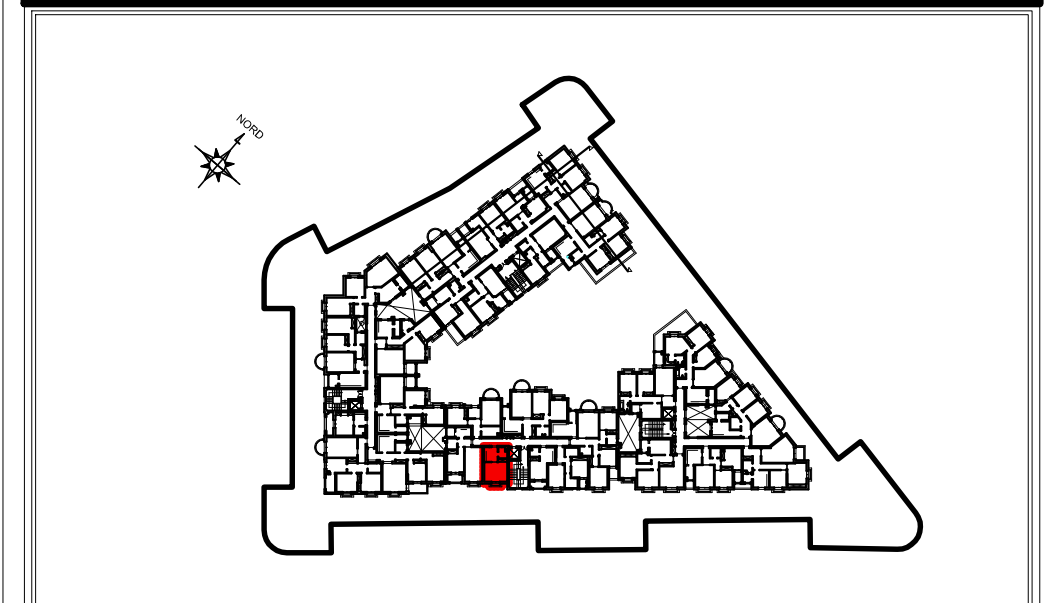

COMMUNE DE SOLIMAN

PROJET DE CONSTRUCTION D'UN IMMEUBLE R+ 4

RESIDENCE EL BORJ -BORJ CEDIRIA

Située au LOTISSEMENT EL KATIRA
OBJET DU T.F 644029 LOT N° 822

STE- DE PROMOTION IMMOBILIERE "2A"

STE : PROSPERO IMMOBILIER SARL

☎ : +216 22 80 00 80 / +216 29 80 00 80
✉ : prospero@prosperoimmo.com - 📺 : prospero immo
🌐 : www.prosperoimmo.com

NB. : ces plans ainsi que les surfaces et les dimensions sont données à titre purement indicatif

B 1.7		
S+0	BLOC B	ETAGE 01
S.H.O.= 31.22 m²	S COMMUN : 4.98 m²	S.TOTALE : 36.20 m²