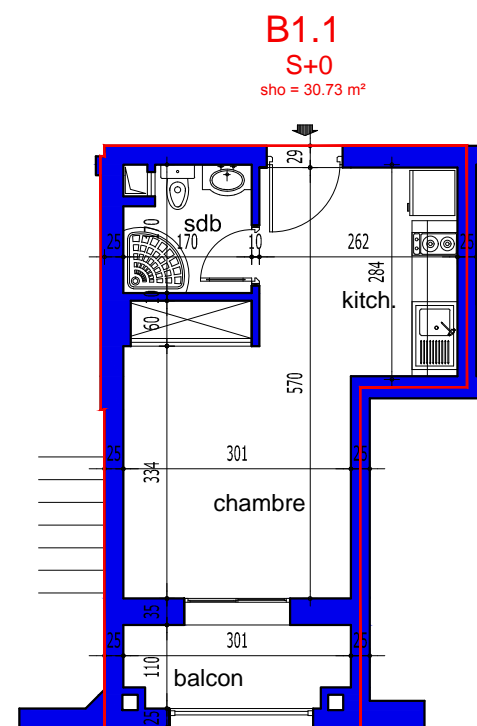

COMMUNE DE SOLIMAN

PROJET DE CONSTRUCTION D'UN IMMEUBLE R+ 4

RESIDENCE EL BORJ -BORJ CEDIRIA

Située au LOTISSEMENT EL KATIRA
OBJET DU T.F 644029 LOT N° 822

STE- DE PROMOTION IMMOBILIERE "2A"

STE : PROSPERO IMMOBILIER SARL

☎ : +216 22 80 00 80 / +216 29 80 00 80
✉ : prospero@prosperoimmo.com - 📱 : prospero immo
🌐 : www.prosperoimmo.com

NB. : ces plans ainsi que les surfaces et les dimensions sont données à titre purement indicatif

B 1.1		
S+0	BLOC B	ETAGE 01
S.H.O.= 30.73 m²	S COMMUN : 4.90 m²	S.TOTALE : 35.63 m²