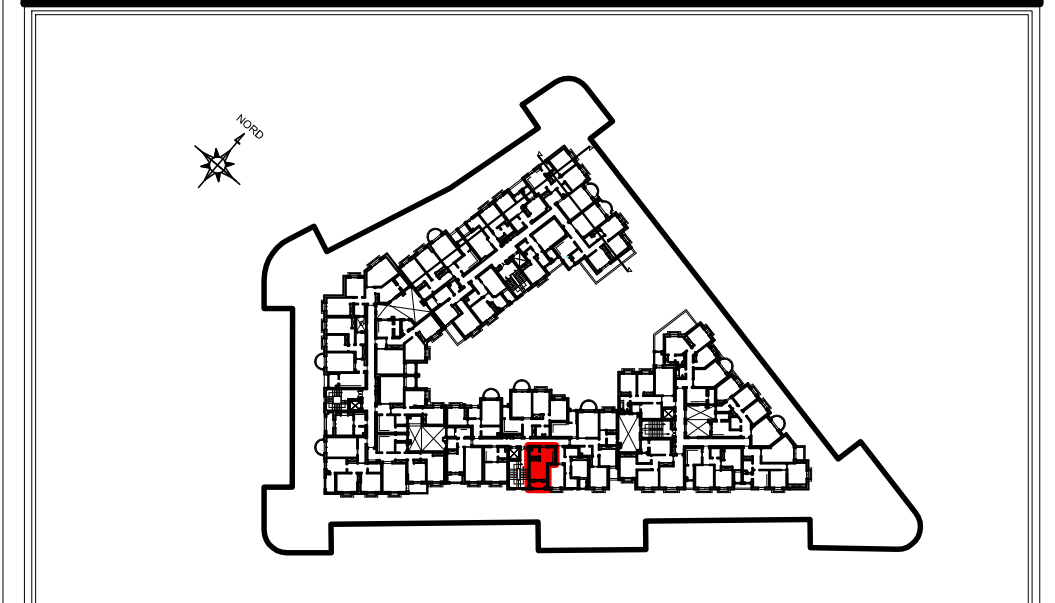

COMMUNE DE SOLIMAN

PROJET DE CONSTRUCTION D'UN IMMEUBLE R+ 4

RESIDENCE EL BORJ -BORJ CEDIRIA

Située au LOTISSEMENT EL KATIRA
OBJET DU T.F 644029 LOT N° 822

STE- DE PROMOTION IMMOBILIERE "2A"

STE : PROSPERO IMMOBILIER SARL

☎ : +216 22 80 00 80 / +216 29 80 00 80
✉ : prospero@prosperoimmo.com - 📱 : prospero immo
🌐 : www.prosperoimmo.com

NB. : ces plans ainsi que les surfaces et les dimensions sont données à titre purement indicatif

B 1.1		
S+0	BLOC B	ETAGE 01
S.H.O.= 30.73 m²	S COMMUN : 4.90 m²	S.TOTALE : 35.63 m²