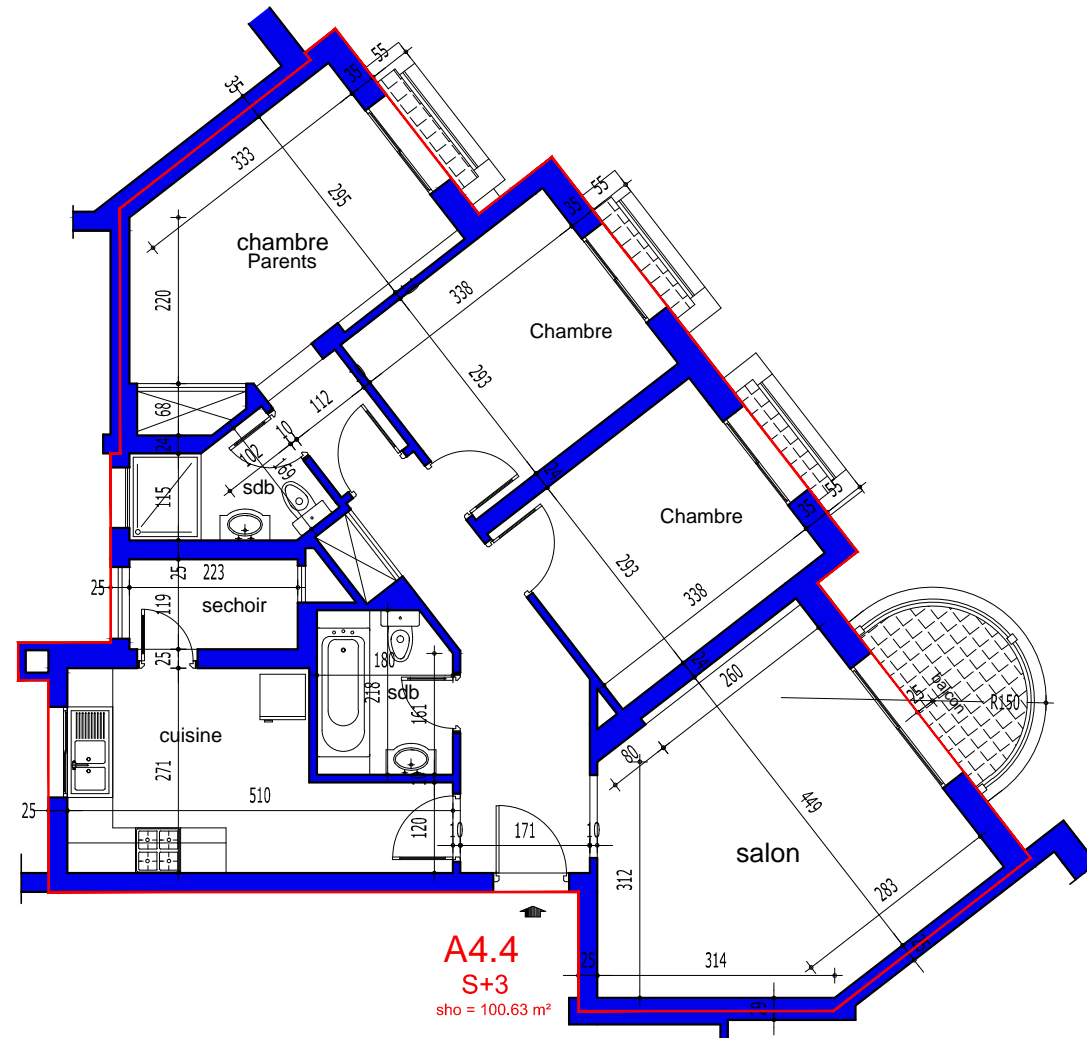

COMMUNE DE SOLIMAN

PROJET DE CONSTRUCTION D'UN IMMEUBLE R+ 4

RESIDENCE EL BORJ -BORJ CEDIRIA

Située au LOTISSEMENT EL KATIRA
OBJET DU T.F 644029 LOT N° 822

STE- DE PROMOTION IMMOBILIERE "2A"

STE : PROSPERO IMMOBILIER SARL

☎ : +216 22 80 00 80 / +216 29 80 00 80

✉ : prospero@prosperoimmo.com - 📺 : prospero immo

🌐 : www.prosperoimmo.com

PROSPERO
IMMOBILIER

A 4.4

S+3

BLOC A

ETAGE 04

S.H.O.= 100.63 m²

S COMMUN : 14.29 m²

S.TOTALE : 114.92 m²

NB. : ces plans ainsi que les surfaces et les dimensions sont données à titre purement indicatif