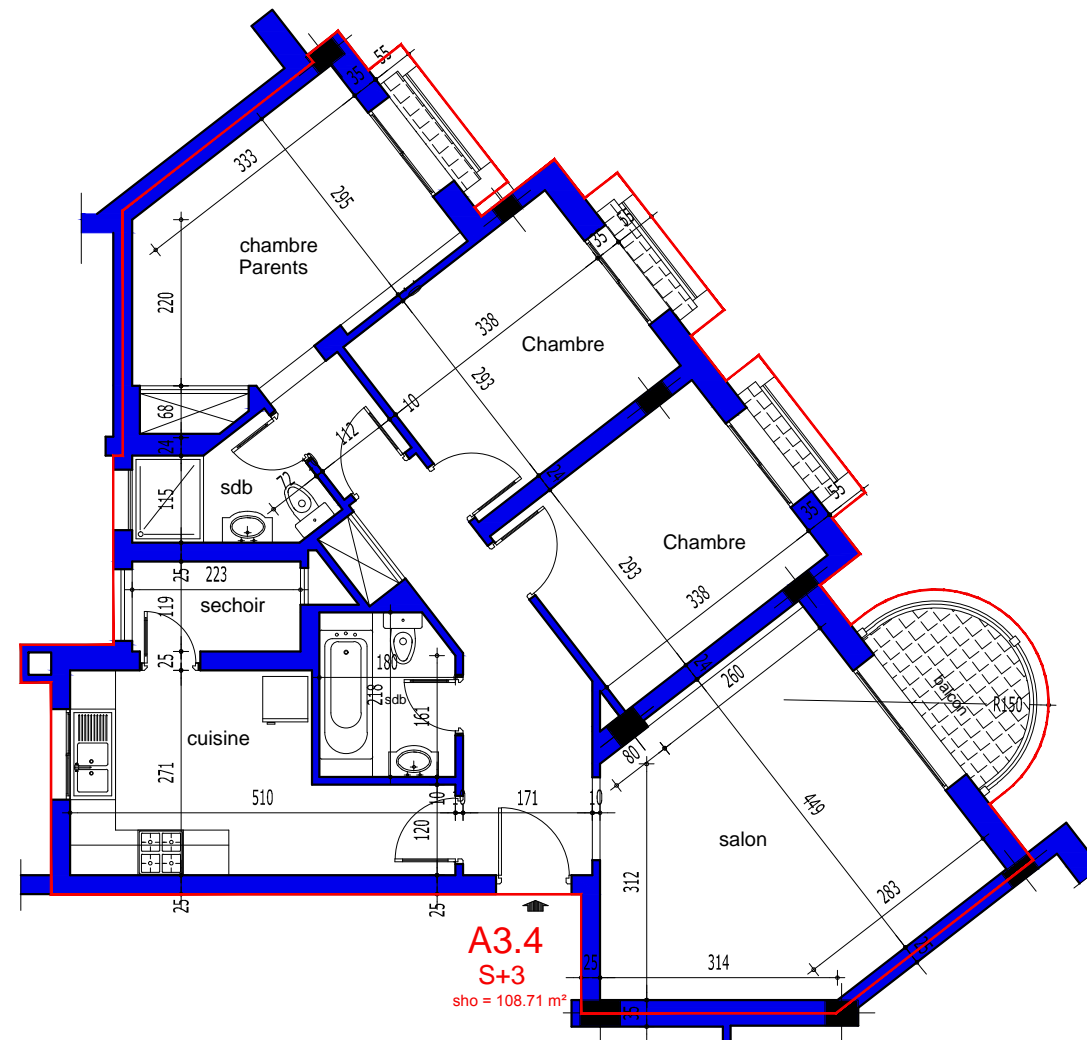

COMMUNE DE SOLIMAN

PROJET DE CONSTRUCTION D'UN IMMEUBLE R+ 4

RESIDENCE EL BORJ -BORJ CEDIRIA

Située au LOTISSEMENT EL KATIRA
OBJET DU T.F 644029 LOT N° 822

STE- DE PROMOTION IMMOBILIERE "2A"

STE : PROSPERO IMMOBILIER SARL

☎ : +216 22 80 00 80 / +216 29 80 00 80

✉ : prospero@prosperoimmo.com - 📱 : prospero immo

🌐 : www.prosperoimmo.com

A 3.4

S+3

BLOC A

ETAGE 03

S.H.O.= 108.71 m²

S COMMUN : 15.44 m²

S.TOTALE : 124.15 m²

NB. : ces plans ainsi que les surfaces et les dimensions sont données à titre purement indicatif