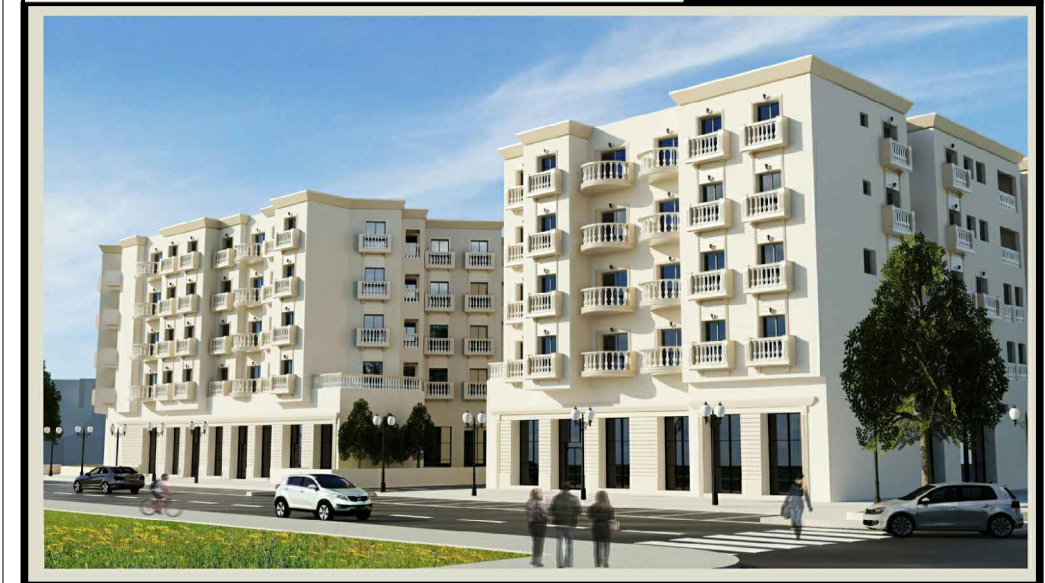

COMMUNE DE SOLIMAN

PROJET DE CONSTRUCTION D'UN IMMEUBLE R+ 4

RESIDENCE EL BORJ -BORJ CEDIRIA

Située au LOTISSEMENT EL KATIRA
OBJET DU T.F 644029 LOT N° 822

STE- DE PROMOTION IMMOBILIERE

"2A"

STE : PROSPERO IMMOBILIER SARL

☎ : +216 22 80 00 80 / +216 29 80 00 80

✉ : prospero@prosperoimmo.com - f : prospero immo

🌐 : www.prosperoimmo.com

NB. : ces plans ainsi que les surfaces et les dimensions sont données à titre purement indicatif

A 2.4		
S+3	BLOC A	ETAGE 02
S.H.O.= 108.71 m²	S COMMUN : 15.44 m²	S.TOTALE : 124.15 m²