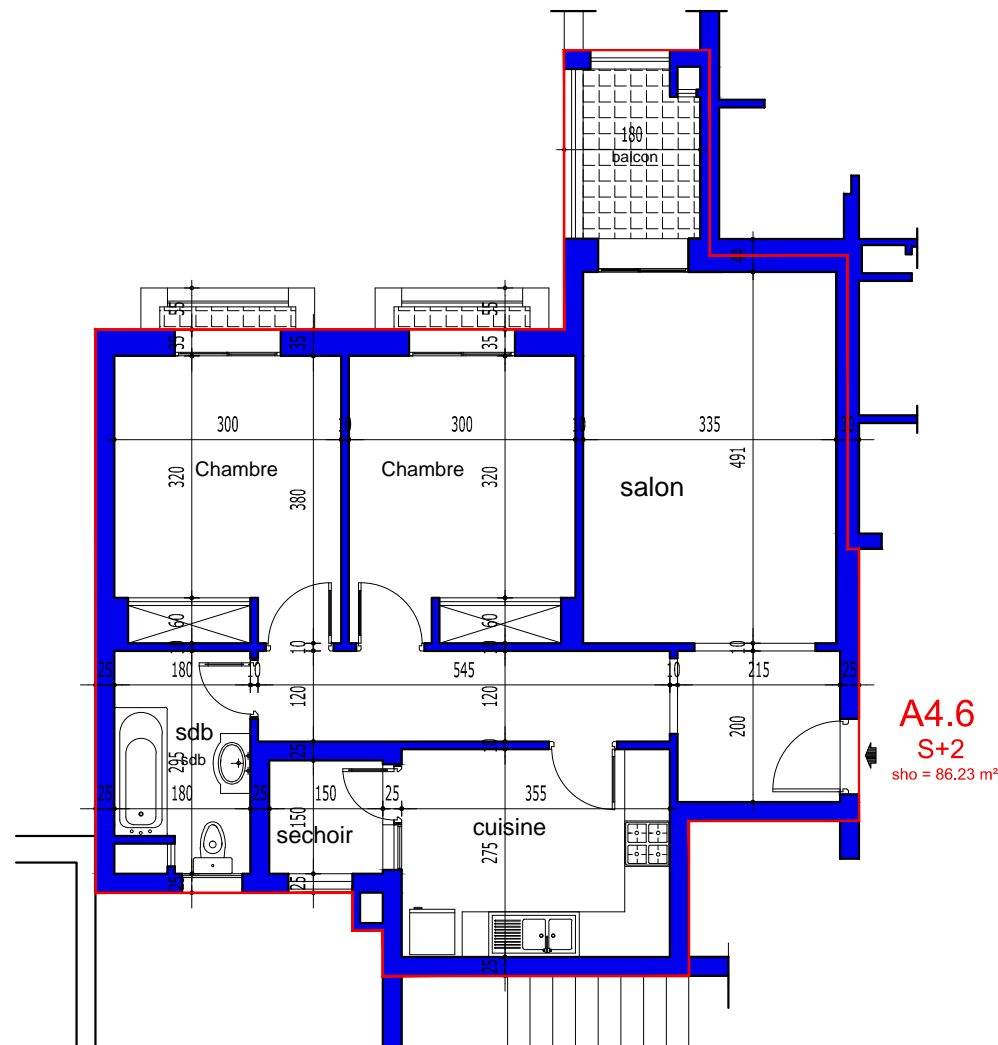

COMMUNE DE SOLIMAN

PROJET DE CONSTRUCTION D'UN IMMEUBLE R+ 4

RESIDENCE EL BORJ -BORJ CEDIRIA

Située au LOTISSEMENT EL KATIRA
OBJET DU T.F 644029 LOT N° 822

STE- DE PROMOTION IMMOBILIERE "2A"

STE : PROSPERO IMMOBILIER SARL

☎ : +216 22 80 00 80 / +216 29 80 00 80

✉ : prospero@prosperoimmo.com - f : prospero immo

🌐 : www.prosperoimmo.com

PROSPERO
IMMOBILIER

NB. : ces plans ainsi que les surfaces et les dimensions sont données à titre purement indicatif