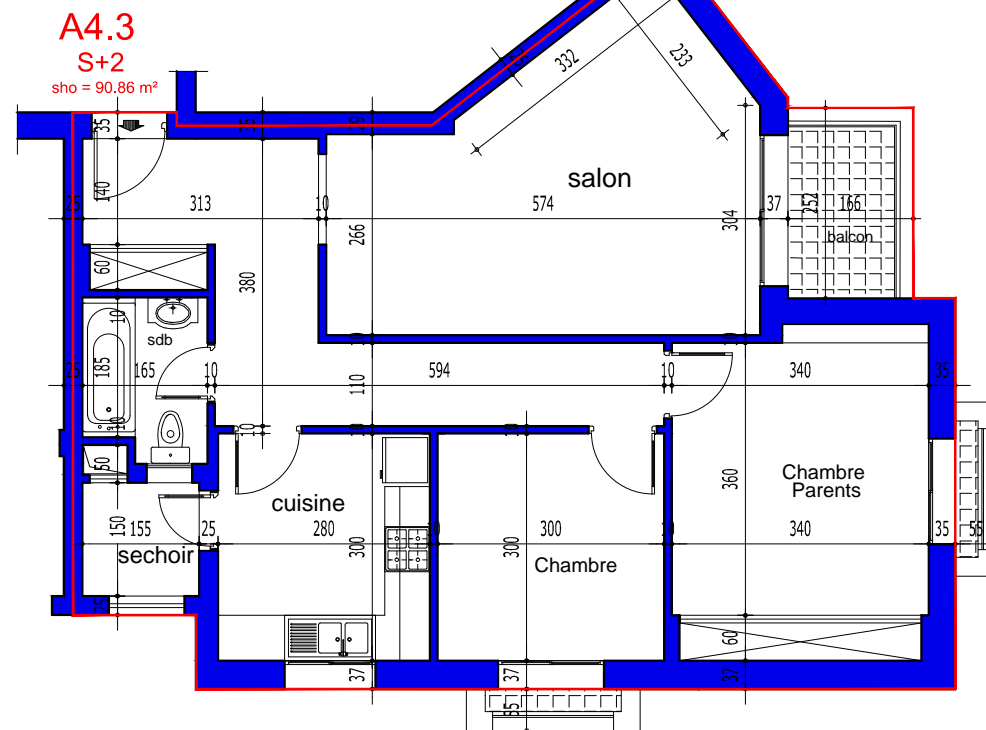

**NB. : ces plans ainsi que les surfaces et les dimensions sont données à titre purement indicatif**

A 4.3

S+2

BLOC A

ETAGE 04

S.H.O. = 90.86 m<sup>2</sup>

S COMMUN : 12.91 m<sup>2</sup>

S.TOTALE : 103.77 m<sup>2</sup>