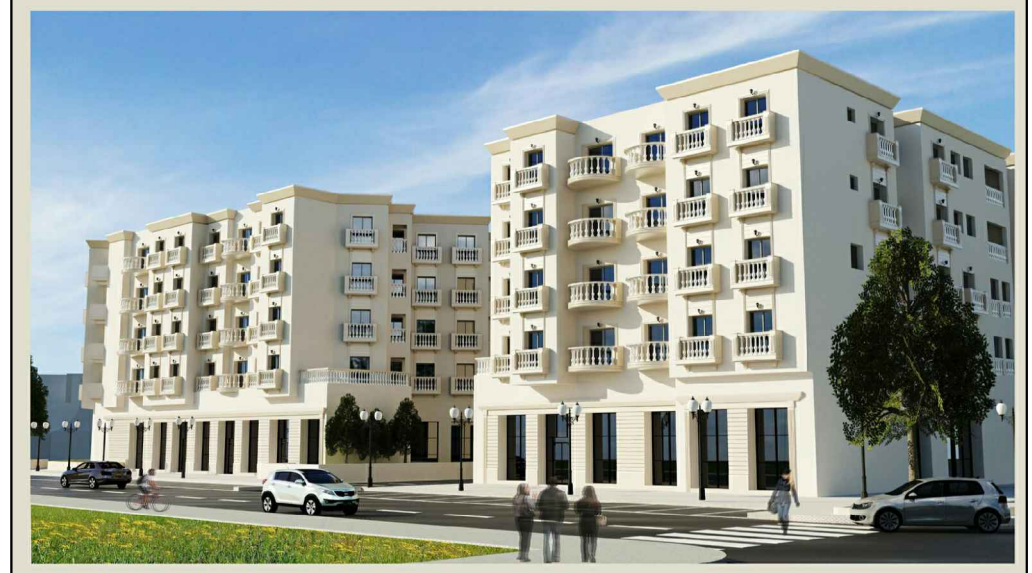

COMMUNE DE SOLIMAN

PROJET DE CONSTRUCTION D'UN IMMEUBLE R+ 4

RESIDENCE EL BORJ -BORJ CEDIRIA

Située au LOTISSEMENT EL KATIRA
OBJET DU T.F 644029 LOT N° 822

STE- DE PROMOTION IMMOBILIERE

"2A"

STE : PROSPERO IMMOBILIER SARL

☎ : +216 22 80 00 80 / +216 29 80 00 80
✉ : prospero@prosperoimmo.com - 📱 : prospero immo
🌐 : www.prosperoimmo.com

A 4.2

S+2

BLOC A

ETAGE 04

S.H.O.= 74.1 m²

S COMMUN : 10.53 m²

S.TOTALE : 84.63 m²