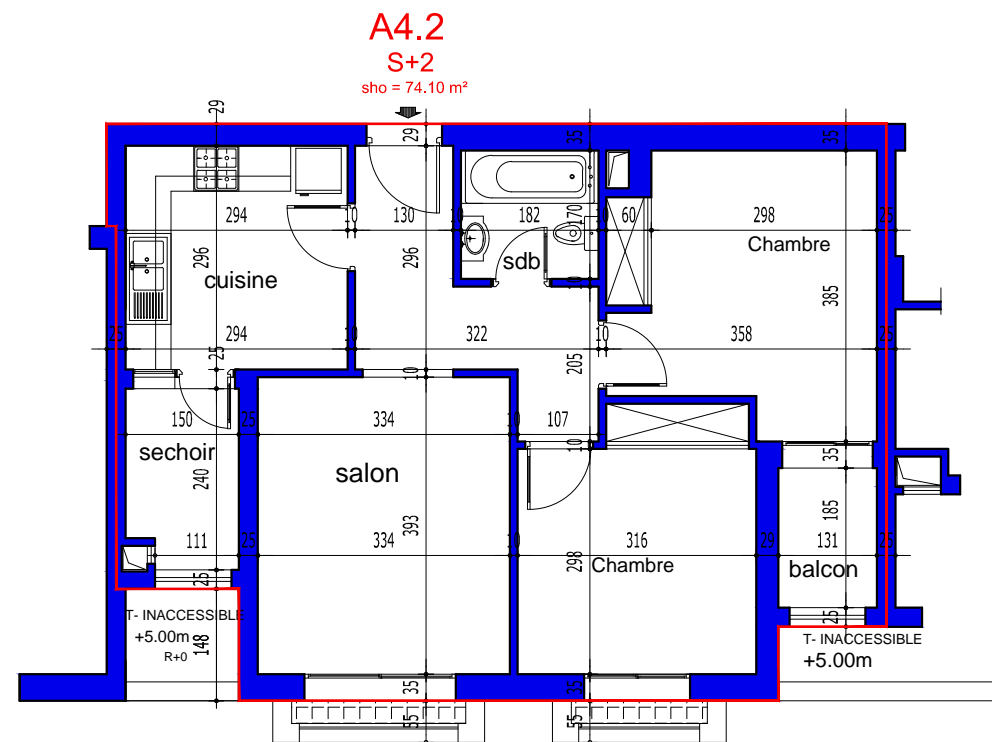

COMMUNE DE SOLIMAN

PROJET DE CONSTRUCTION D'UN IMMEUBLE R+ 4

RESIDENCE EL BORJ -BORJ CEDIRIA

Située au LOTISSEMENT EL KATIRA
OBJET DU T.F 644029 LOT N° 822

STE- DE PROMOTION IMMOBILIERE

"2A"

STE : PROSPERO IMMOBILIER SARL

☎ : +216 22 80 00 80 / +216 29 80 00 80
✉ : prospero@prosperoimmo.com - 📱 : prospero immo
🌐 : www.prosperoimmo.com

A 4.2

S+2

BLOC A

ETAGE 04

S.H.O.= 74.1 m²

S COMMUN : 10.53 m²

S.TOTALE : 84.63 m²

NB. : ces plans ainsi que les surfaces et les dimensions sont données à titre purement indicatif