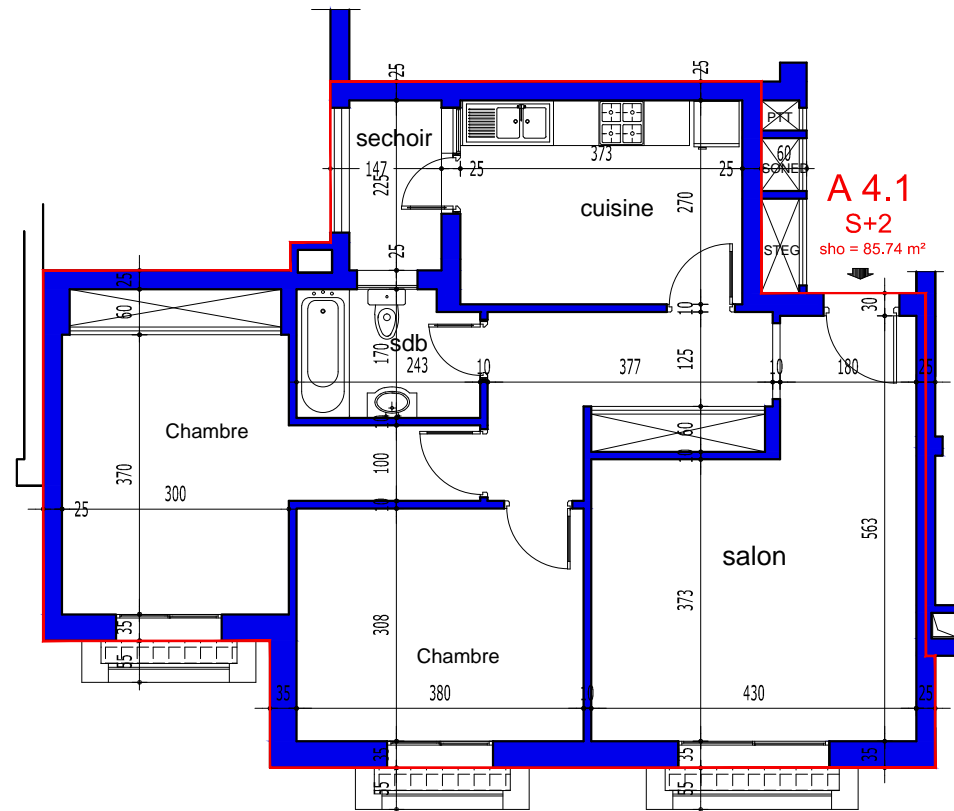

COMMUNE DE SOLIMAN

PROJET DE CONSTRUCTION D'UN IMMEUBLE R+ 4

RESIDENCE EL BORJ -BORJ CEDIRIA

Située au LOTISSEMENT EL KATIRA
OBJET DU T.F 644029 LOT N° 822

STE- DE PROMOTION IMMOBILIERE "2A"

STE : PROSPERO IMMOBILIER SARL

☎ : +216 22 80 00 80 / +216 29 80 00 80
✉ : prospero@prosperoimmo.com - 📱 : prospero immo
🌐 : www.prosperoimmo.com

A 4.1

S+2

BLOC A

ETAGE 04

S.H.O.= 85.74 m²

S COMMUN : 12.18 m²

S.TOTALE : 97.92 m²

NB. : ces plans ainsi que les surfaces et les dimensions sont données à titre purement indicatif