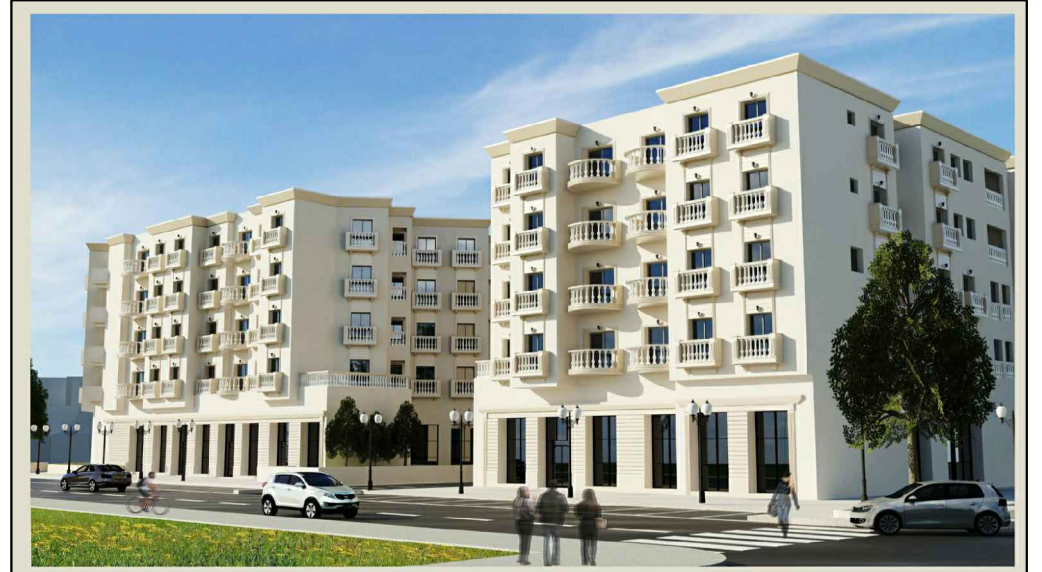

COMMUNE DE SOLIMAN

PROJET DE CONSTRUCTION D'UN IMMEUBLE R+ 4

RESIDENCE EL BORJ -BORJ CEDIRIA

Située au LOTISSEMENT EL KATIRA
OBJET DU T.F 644029 LOT N° 822

STE- DE PROMOTION IMMOBILIERE "2A"

STE : PROSPERO IMMOBILIER SARL

☎ : +216 22 80 00 80 / +216 29 80 00 80
✉ : prospero@prosperoimmo.com - 📱 : prospero immo
🌐 : www.prosperoimmo.com

A 4.1

S+2

BLOC A

ETAGE 04

S.H.O.= 85.74 m²

S COMMUN : 12.18 m²

S.TOTALE : 97.92 m²