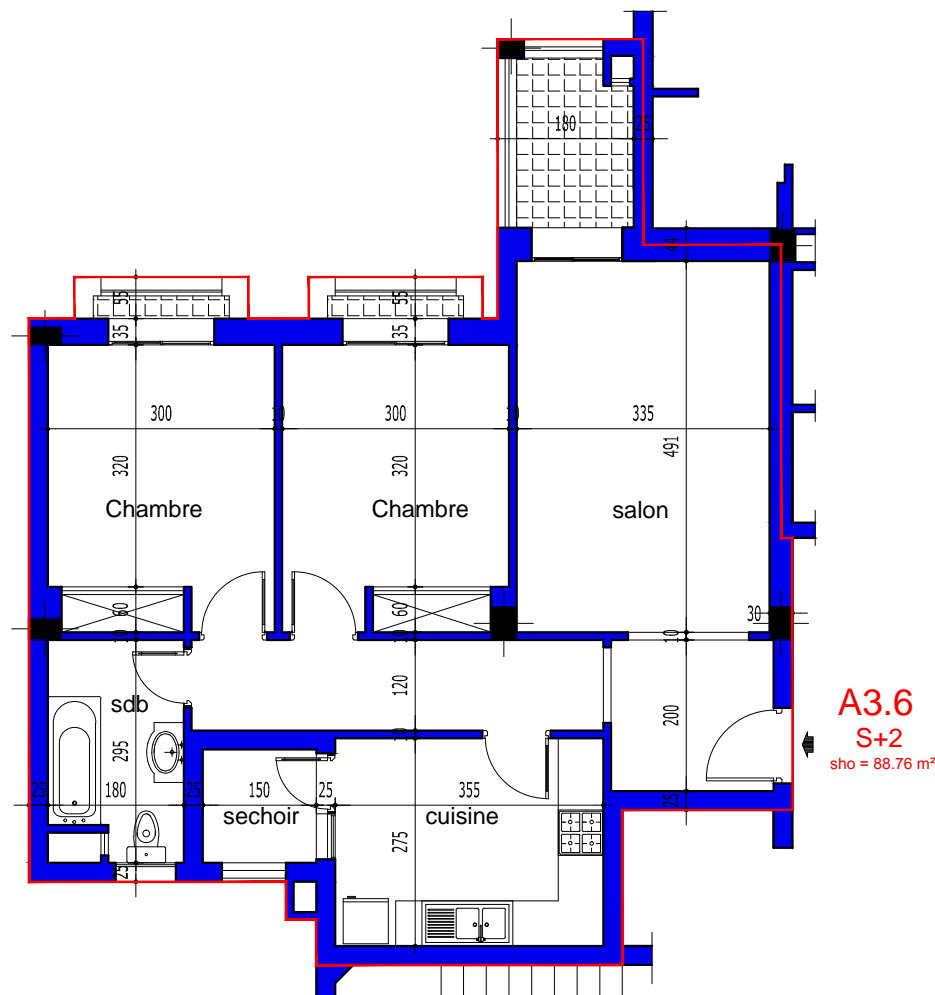

COMMUNE DE SOLIMAN

PROJET DE CONSTRUCTION D'UN IMMEUBLE R+ 4

RESIDENCE EL BORJ -BORJ CEDIRIA

Située au LOTISSEMENT EL KATIRA
OBJET DU T.F 644029 LOT N° 822

STE- DE PROMOTION IMMOBILIERE "2A"

STE : PROSPERO IMMOBILIER SARL

☎ : +216 22 80 00 80 / +216 29 80 00 80
✉ : prospero@prosperoimmo.com - f : prospero immo
🌐 : www.prosperoimmo.com

NB. : ces plans ainsi que les surfaces et les dimensions sont données à titre purement indicatif

A 3.6

S+2

BLOC A

ETAGE 03

S.H.O.= 88.76 m²

S COMMUN : 12.61 m²

S.TOTALE : 101.37 m²