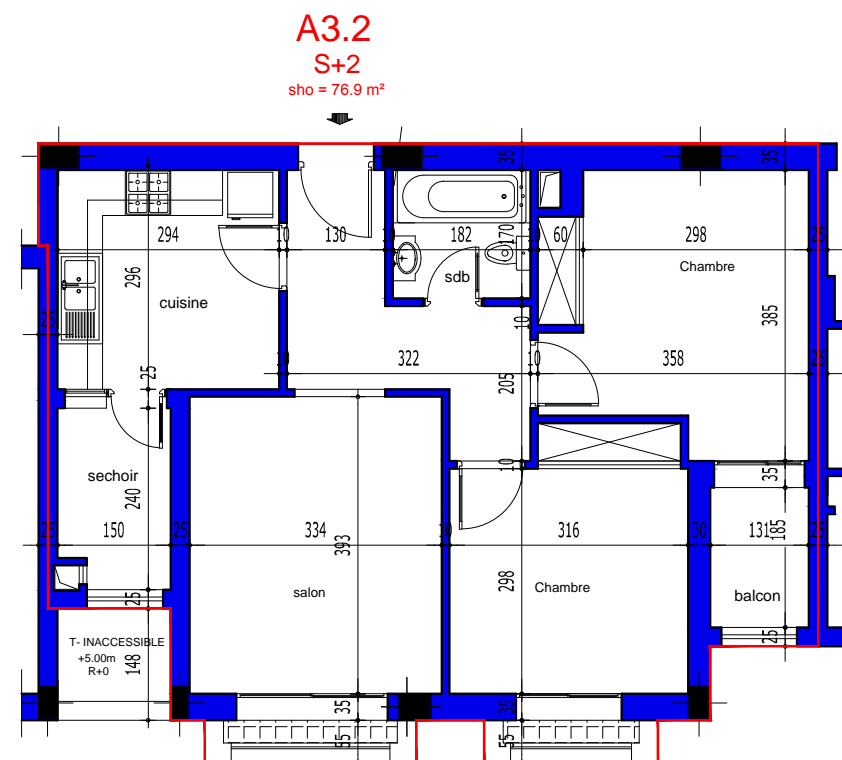

COMMUNE DE SOLIMAN

PROJET DE CONSTRUCTION D'UN IMMEUBLE R+ 4

RESIDENCE EL BORJ -BORJ CEDIRIA

Située au LOTISSEMENT EL KATIRA
OBJET DU T.F 644029 LOT N° 822

STE- DE PROMOTION IMMOBILIERE

"2A"

STE : PROSPERO IMMOBILIER SARL

☎ : +216 22 80 00 80 / +216 29 80 00 80

✉ : prospero@prosperoimmo.com - f : prospero immo

🌐 : www.prosperoimmo.com

A 3.2

S+2

BLOC A

ETAGE 03

S.H.O.= 76.9 m²

S COMMUN : 10.92 m²

S.TOTALE : 87.82 m²

NB. : ces plans ainsi que les surfaces et les dimensions sont données à titre purement indicatif