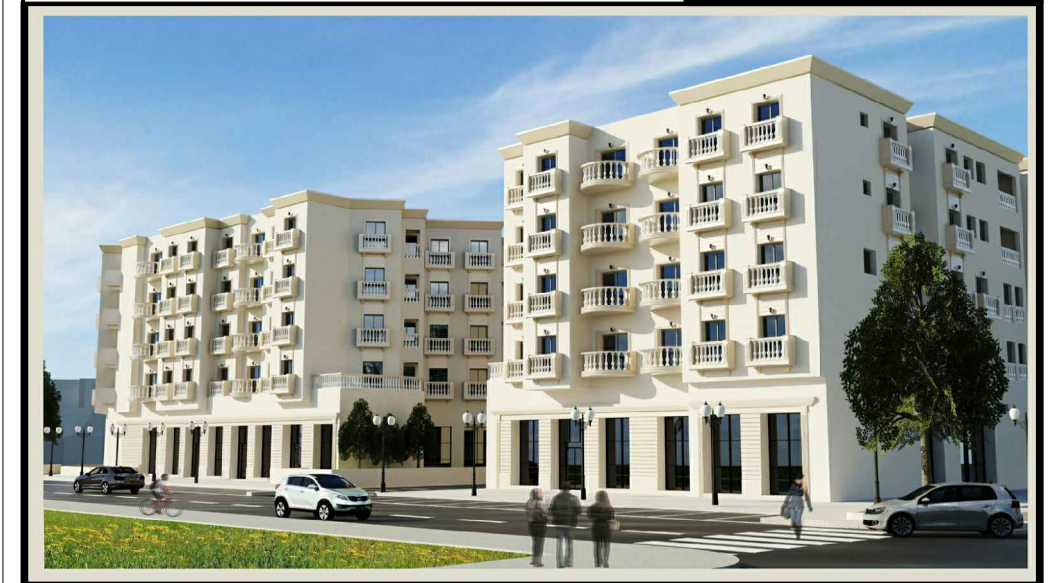

COMMUNE DE SOLIMAN

PROJET DE CONSTRUCTION D'UN IMMEUBLE R+ 4

RESIDENCE EL BORJ -BORJ CEDIRIA

Située au LOTISSEMENT EL KATIRA
OBJET DU T.F 644029 LOT N° 822

STE- DE PROMOTION IMMOBILIERE

"2A"

STE : PROSPERO IMMOBILIER SARL

☎ : +216 22 80 00 80 / +216 29 80 00 80

✉ : prospero@prosperoimmo.com - f : prospero immo

🌐 : www.prosperoimmo.com

A 3.2

S+2

BLOC A

ETAGE 03

S.H.O.= 76.9 m²